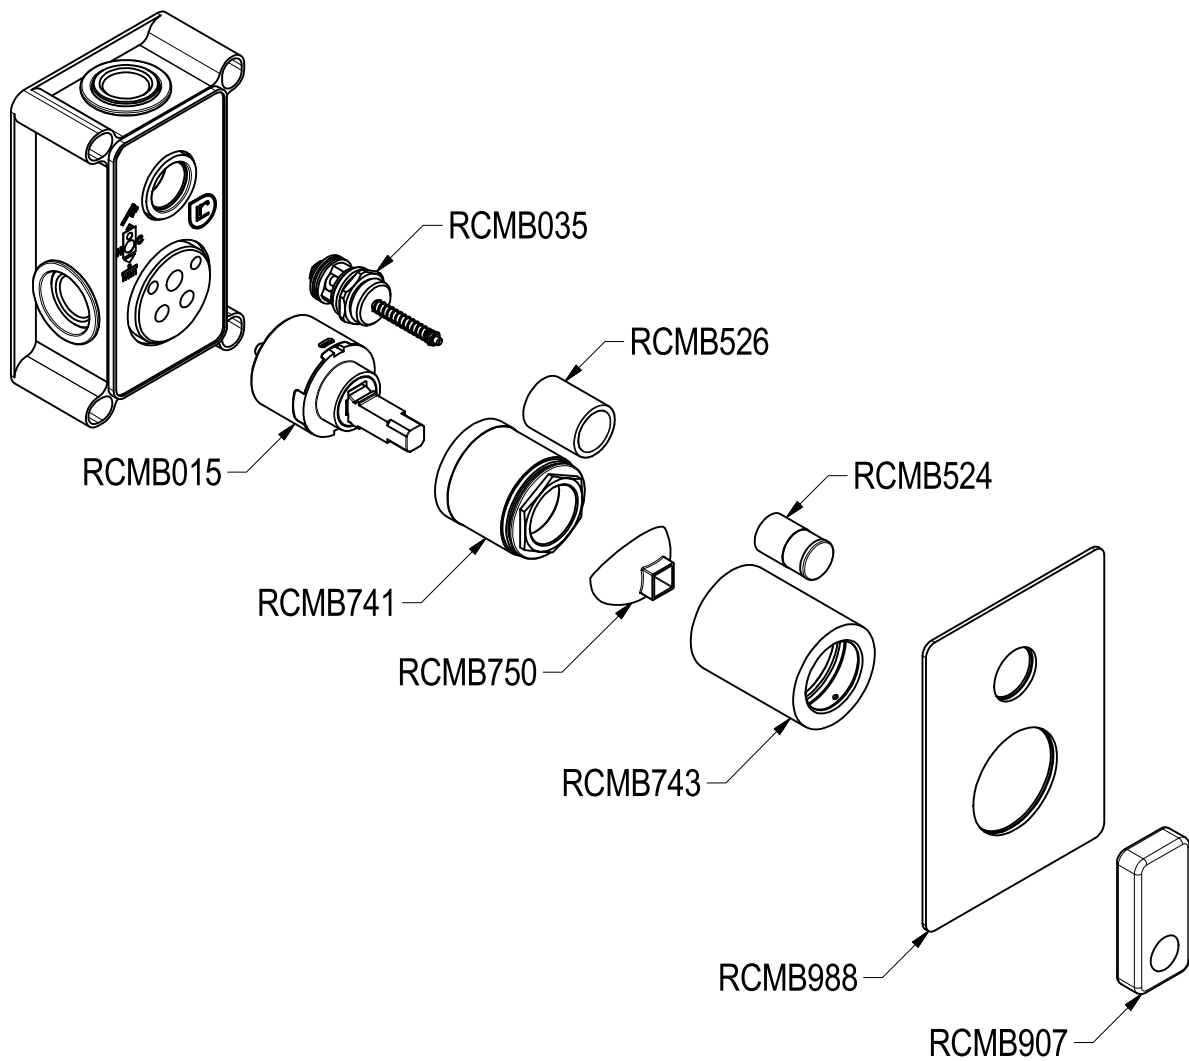

SCHEDA TECNICA / TECHNICAL DATA

RUBINETTERIE RITMONIO S.R.L. si riserva tutti i diritti connessi con il presente documento e con l'oggetto o la materia ivi rappresentati con divieto di riprodurlo, utilizzarlo o renderlo accessibile a terzi in assenza di previa autorizzazione. Disegno CAD non modificabile a mano

Ritmonio
Living a quality experience.
13019 VARALLO - (VC) - ITALY

SERIE NASTRO

CODICE U0BA8151

DATA EMISSIONE 13/09/18

DENOMINAZIONE Miscelatore monocomando vasca/doccia ad incasso
Built-in single lever bath/shower mixer