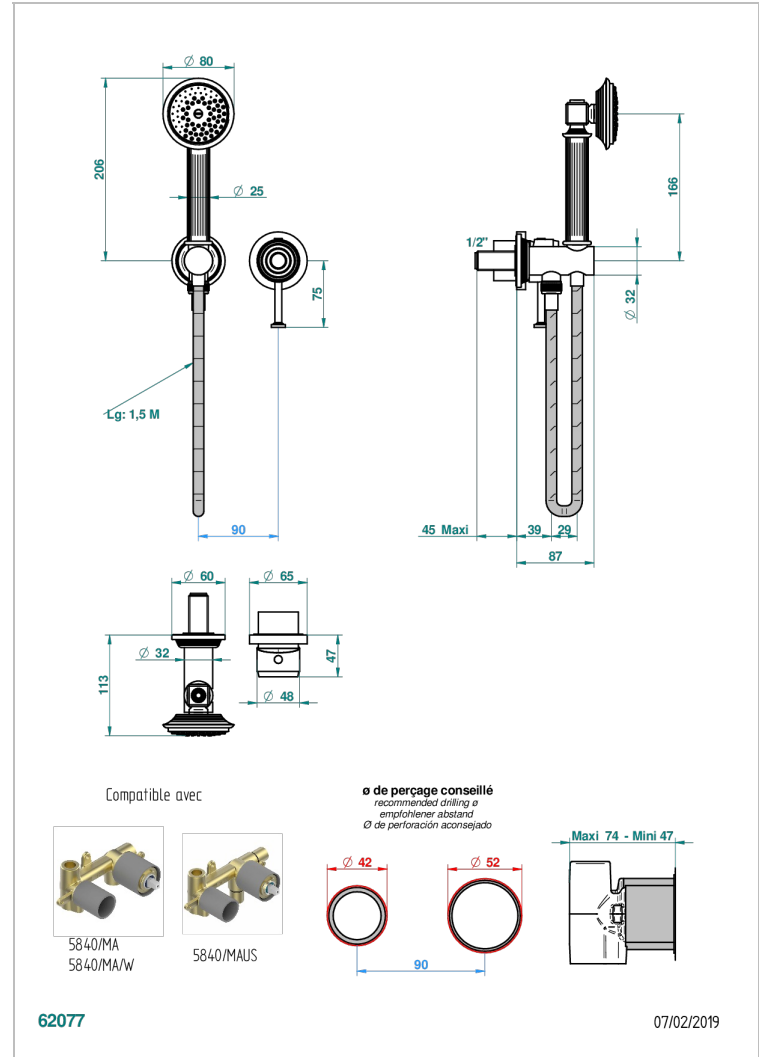

GRAND CENTRAL С РУЧКАМИ-РУКОЯТКАМИ С БЕЛЫМ ОНИКСОМ

U9S-6561B

Trim only for wall mixer with complete handshower on hook

ХАРАКТЕРИСТИКИ

- Grand central с ручками-рукоятками с белым ониксом
- Trim only for wall mixer with complete handshower on hook