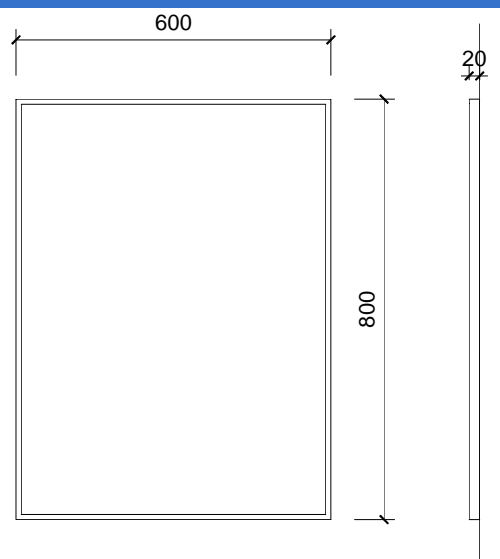

Зеркало с рамой

Зеркало с рамой из нержавеющей стали AISI 304.
Настенный монтаж.
Стойкость к коррозии и ржавчине.

Технические характеристики

Рама сделана из нержавеющей стали AISI 304 .
Размеры: 800 x 600 мм.
Задняя часть зеркала облицована деревом
·Толщина зеркала 3 мм

Краткое описание

Зеркало настенное с рамкой из нержавеющей стали матовой. Размеры: 800 высота, ширина 600 мм.

Технический чертёж

Размеры в мм

NOFER S.L.
Avenida de la fama, 118
08940 · Cornellà de Llobregat (Barcelona)
Tel +34 934 742 423 · Fax +34 934 743 548
nofer@nofer.com · www.nofer.com