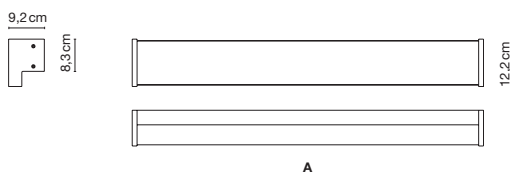

**Diffuser**

- White linen
- Tobacco
- Natural
- Black

**A**

- 32,5 cm  2G11 18W
- 60,5 cm  T5 14/24W
- 90,5 cm  T5 21/39W
- 120,5 cm  T5 28/54W
- 150,5 cm  T5 35/49/80W

**Continua**

**Continua + Ledtube**