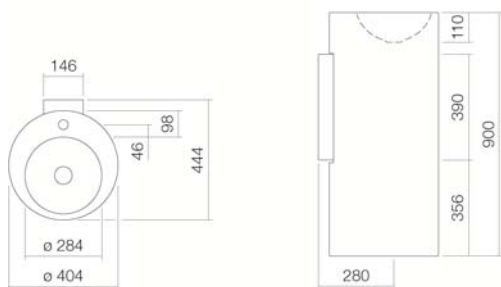

Variante

con orificio para grifería, sin rebosadero

Variante especial

Colores especiales y mate

Medidas

ø 400 x 900 mm

Material

Acero vitrificado

Peso neto

16,1 kg

Montaje

para la conexión a la pared

Accesorios

Espejo SP.300, Espejo SP.300.1, Espejo SP.325, Espejo

SP.325.3, Espejo de diseño SP.FR375.S1

Indicaciones acerca de la grifería

Zona de impacto recomendada aprox. 140 – 170 mm desde el

Con grifería de salida vertical (ángulo de impacto 90°) y aireador incorporado, el agua cae de forma óptima sobre orificio de desagüe.

centro del grifo.

Especificación de texto

Lavabo en columna, circular, diámetro 400 mm, vitrificado en el interior y en el exterior, blanco, altura 900 mm, con orificio para grifería, sin rebosadero, incluye sifón, válvula de desagüe cromada sin cierre, set de fijación y revestimiento de la consola mural en blanco