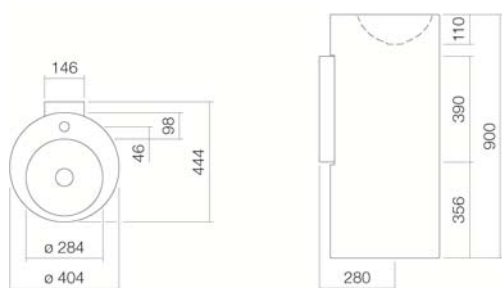

ø 400 x 900 mm

Acciaio vetrificato

16,1 kg

per la connessione al muro

Specchio SP.300, Specchio SP.300.1, Specchio SP.325,

Specchio SP.325.3, Specchio design SP.FR375.S1

Punto di caduta ottimale ca. 140 – 170 mm dal centro del foro.

#### Indicazioni per la rubinetteria

Rubinetteria con erogazione perpendicolare alla bocca (angolo di direzione 90°) e con l'areatore anticalcare inserito garantisce una caduta ottimale dell'acqua nel bacino del lavabo.

#### Specifiche Testo

Lavabo a terra, circolare, ø 400 mm, vetrificato internamente ed esternamente, bianco, altezza 900 mm, con foro per il rubinetto, senza troppo pieno, compresi piletta di scarico cromata, sifone, kit di fissaggio e carter di copertura a parete bianco