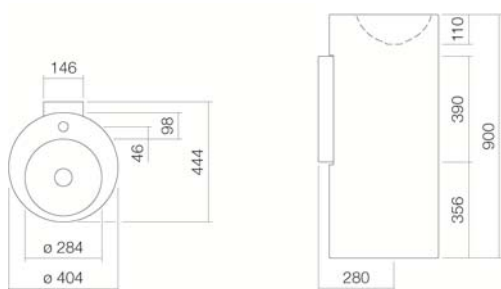

Wit, anti-bacterieel (XXXX XXX 401)

met kraangat, zonder overloop

Speciale- of matkleur

ø 400 x 900 mm

Geglazuurd staal

16,1 kg

voor de wandaansluiting

Spiegel SP.300, Spiegel SP.300.1, Spiegel SP.325, Spiegel

SP.325.3, Design-spiegel SP.FS375.S1

Optimaal neervalpunt ca.140 – 170 mm vanaf midden kraangat.

#### Specificatie

Wastafel, rond, ø 400 mm, van binnen en buiten geglazuurd, wit, hoogte 900 mm, met kraangat, zonder overloop, inclusief afvoerplug verchromd, sifon, bevestigingsset en afdekking van de wandconsole wit