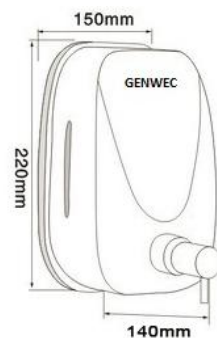

DOSIFICADORES DE JABÓN **GW04 04 04 01 Dosificador de jabón espuma 1.500ml**

Limpieza: Se recomienda un paño de algodón ligeramente humedecido en una solución jabonosa, a continuación, secar. No use ningún limpiador químico fuerte o agentes de limpieza que puedan ser nocivos para los niños.

GENWEC®
WASHROOM EQUIPMENT & COMP.