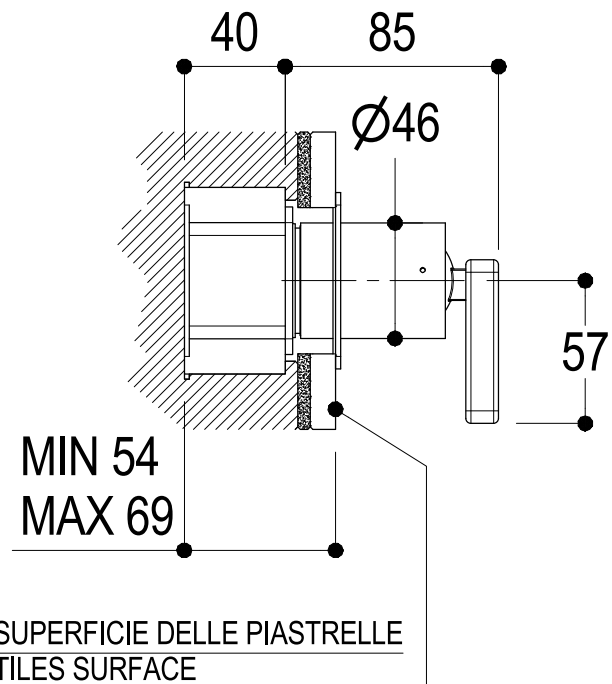

SCHEDA TECNICA / TECHNICAL DATA

RUBINETTERIE RITMONIO S.R.L. si riserva tutti i diritti connessi con il presente documento e con l'oggetto o la materia ivi rappresentati con divieto di riprodurlo, utilizzarlo o renderlo accessibile a terzi in assenza di previa autorizzazione. Disegno CAD non modificabile a mano

Ritmonio
Living a quality experience.
13019 VARALLO - (VC) - ITALY

SERIE NASTRO

CODICE U0BA8038SP

DATA EMISSIONE 15/10/18

DENOMINAZIONE Miscelatore monocomando ad incasso per doccia
Built-in single lever shower mixer