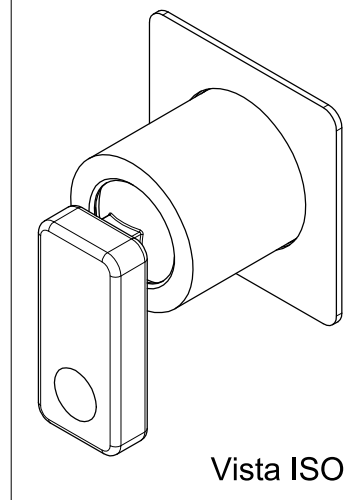

Ritmonio
Living a quality experience.
13019 VARALLO - (VC) - ITALY

SERIE NASTRO

CODICE U0BA8038SP

DATA EMISSIONE 15/10/18

DENOMINAZIONE Miscelatore monocomando ad incasso per doccia
Built-in single lever shower mixer