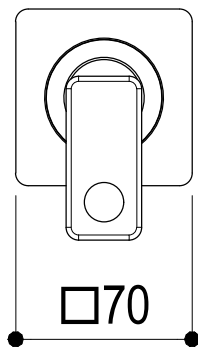

SCHEDA TECNICA / TECHNICAL DATA

RUBINETTERIE RITMONIO S.R.L. si riserva tutti i diritti connessi con il presente documento e con l'oggetto o la materia ivi rappresentati con divieto di riprodurlo, utilizzarlo o renderlo accessibile a terzi in assenza di previa autorizzazione. Disegno CAD non modificabile a mano

RUBINETTERIE RITMONIO S.R.L. will claim all rights related to the present document and with the object or subject represented therein with the prohibition of reproduction, use or disclosure to third parties without previous permission. The Cad plan is not alterable by hand

Ritmonio
Living a quality experience.
13019 VARALLO - (VC) - ITALY

SERIE NASTRO

CODICE U0BA8038SP

DATA EMISSIONE 15/10/18

DENOMINAZIONE Miscelatore monocomando ad incasso per doccia
Built-in single lever shower mixer

REVISIONE /
/