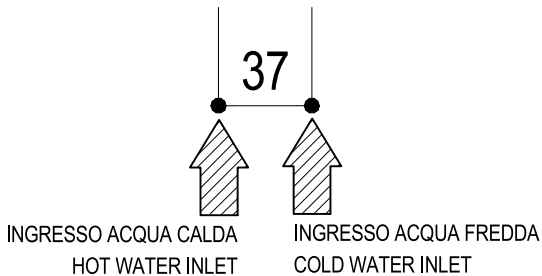

Ritmonio
Living a quality experience.
13019 VARALLO - (VC) - ITALY

SERIE NASTRO

CODICE U0BA8038SP

DATA EMISSIONE 15/10/18

DENOMINAZIONE Miscelatore monocomando ad incasso per doccia
Built-in single lever shower mixer