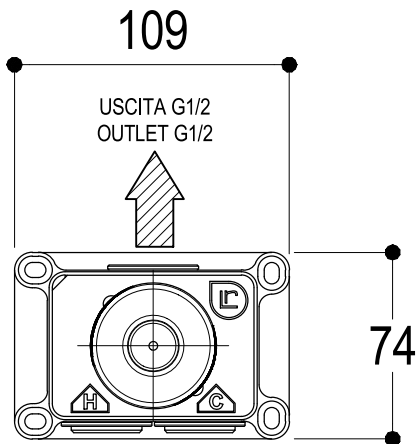

Ritmonio
Living a quality experience.
13019 VARALLO - (VC) - ITALY

SERIE NASTRO

CODICE U0BA8038SP

DATA EMISSIONE 15/10/18

DENOMINAZIONE Miscelatore monocomando ad incasso per doccia
Built-in single lever shower mixer