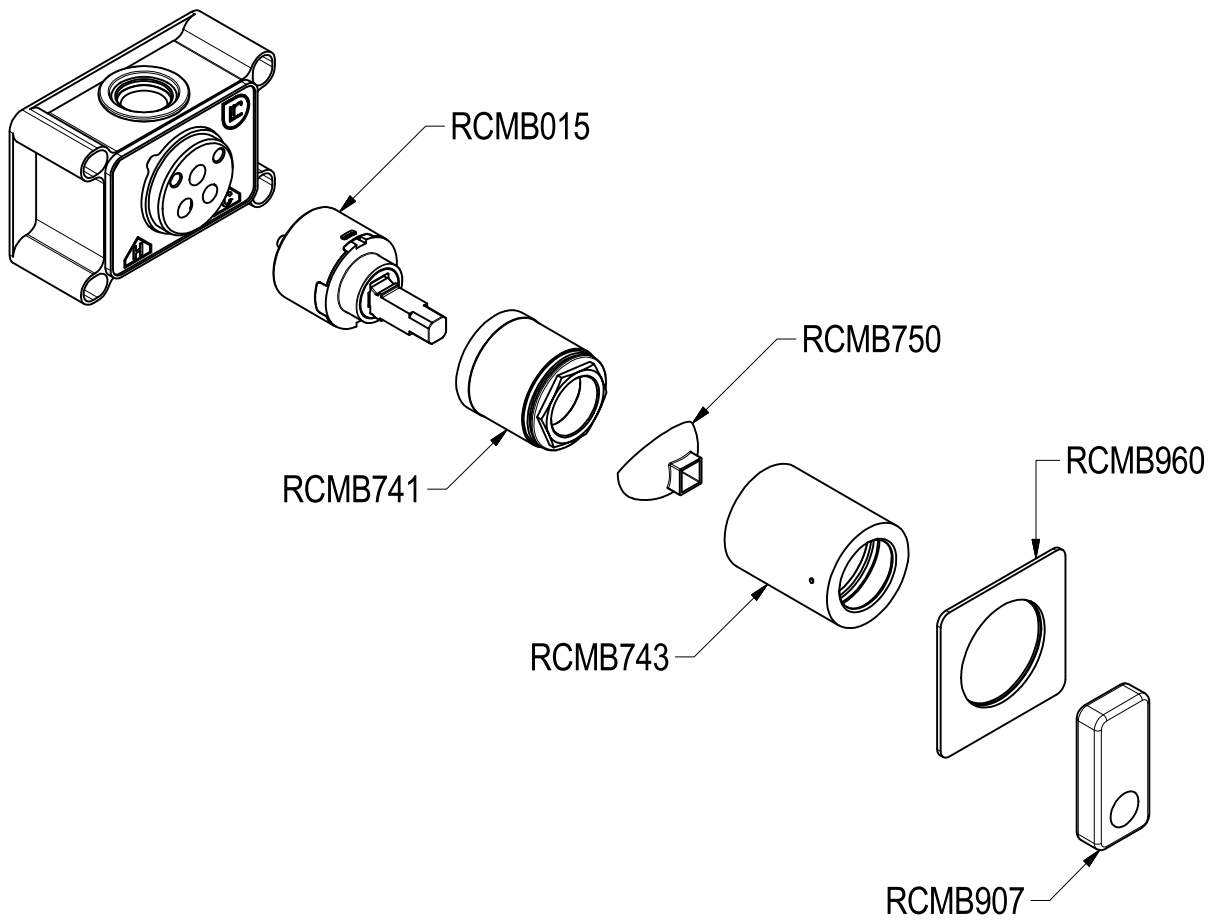

# SCHEDA TECNICA / TECHNICAL DATA

RUBINETTERIE RITMONIO S.R.L. si riserva tutti i diritti connessi con il presente documento e con l'oggetto o la materia ivi rappresentati con divieto di riprodurlo, utilizzarlo o renderlo accessibile a terzi in assenza di previa autorizzazione. Disegno CAD non modificabile a mano

**Ritmonio**  
Living a quality experience.  
13019 VARALLO - (VC) - ITALY

SERIE NASTRO

CODICE U0BA8038SP

DATA EMISSIONE 13/09/18

DENOMINAZIONE Miscelatore monomando ad incasso per doccia  
Built-in single lever shower mixer