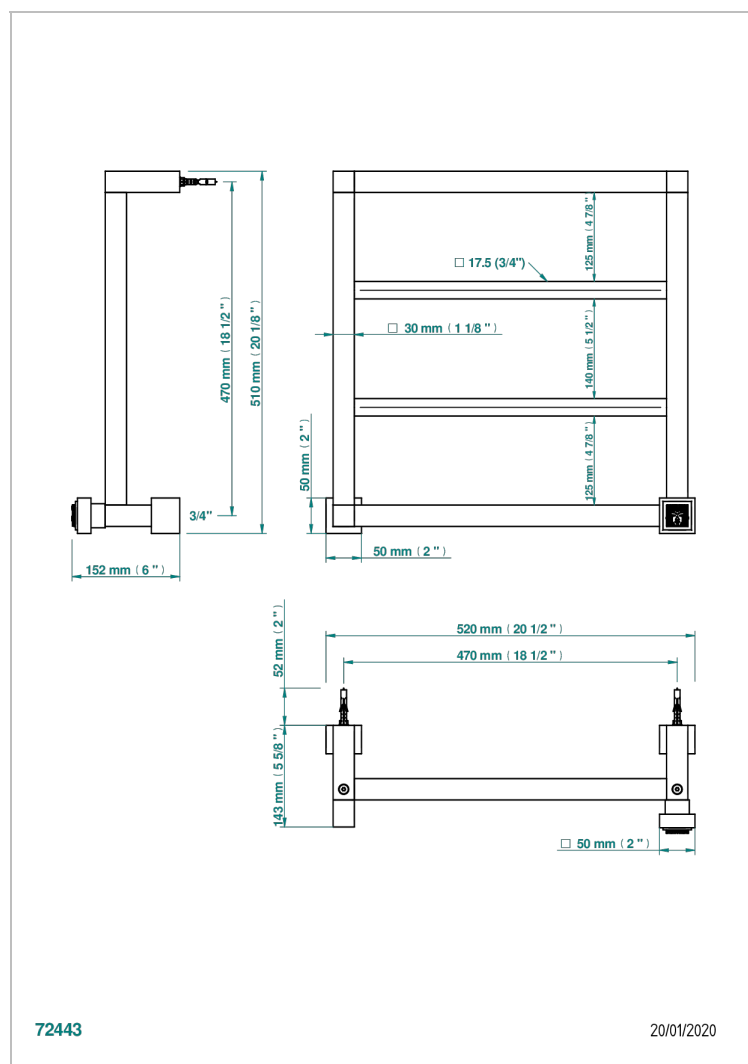

MASQUE DE FEMME, METAL LISSE

A2U-TWS4H1

THG[®]
PARIS

Полотенцесушитель Современный квадратный, 4 перекладины, 520 мм x 510 мм, водяной, с 1 декоративной ручкой

ХАРАКТЕРИСТИКИ

- Masque de Femme, métal lisse
- Полотенцесушитель Современный квадратный, 4 перекладины, 520 мм x 510 мм, водяной, с 1 декоративной ручкой

ТЕХНИЧЕСКИЕ ХАРАКТЕРИСТИКИ

- Pression : 0,5 bars < P < 3 bars (recommandée)
- Pressure : 7.25 psi < P < 43.5 psi (advised)
- Température eau maximale conseillée : 60°C
- Maximum water temperature advised: 140°F
- Hauteur minimale au sol (maximum height from the ground) : 60 cm (24")
- Puissance / Power : 64W à Delta T 30