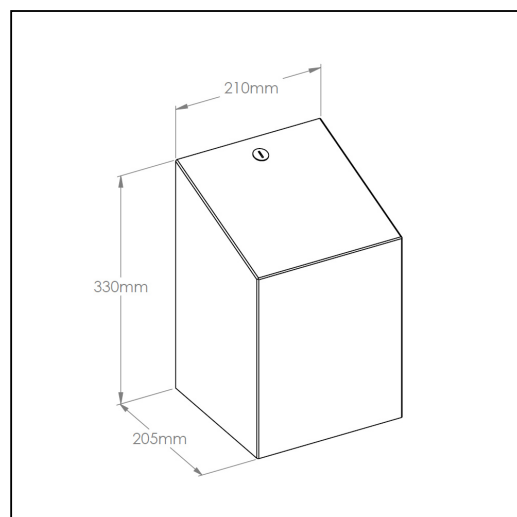

## Pojemnik na rączniki w rolach MERIDA STELLA MAXI, max. średnica papieru 22 cm, stal matowa

symbol: CSM101

- możliwość uycia rącznika papierowego w rolce o maksymalnej średnicy 20 cm i maksymalnej wysokości 25 cm
- wykonany ze stali nierdzewnej, szczotkowanej (matowej)
- zabezpieczony trwałym stalowym zamkiem bankowym
- zamek zlicowany z powierzchni urządzenia
- łączenia boków spawane i szlifowane
- niewidoczne zawiasy

### Parametry

wysoko	33 cm
szeroko	21 cm
głęboko	20,5 cm