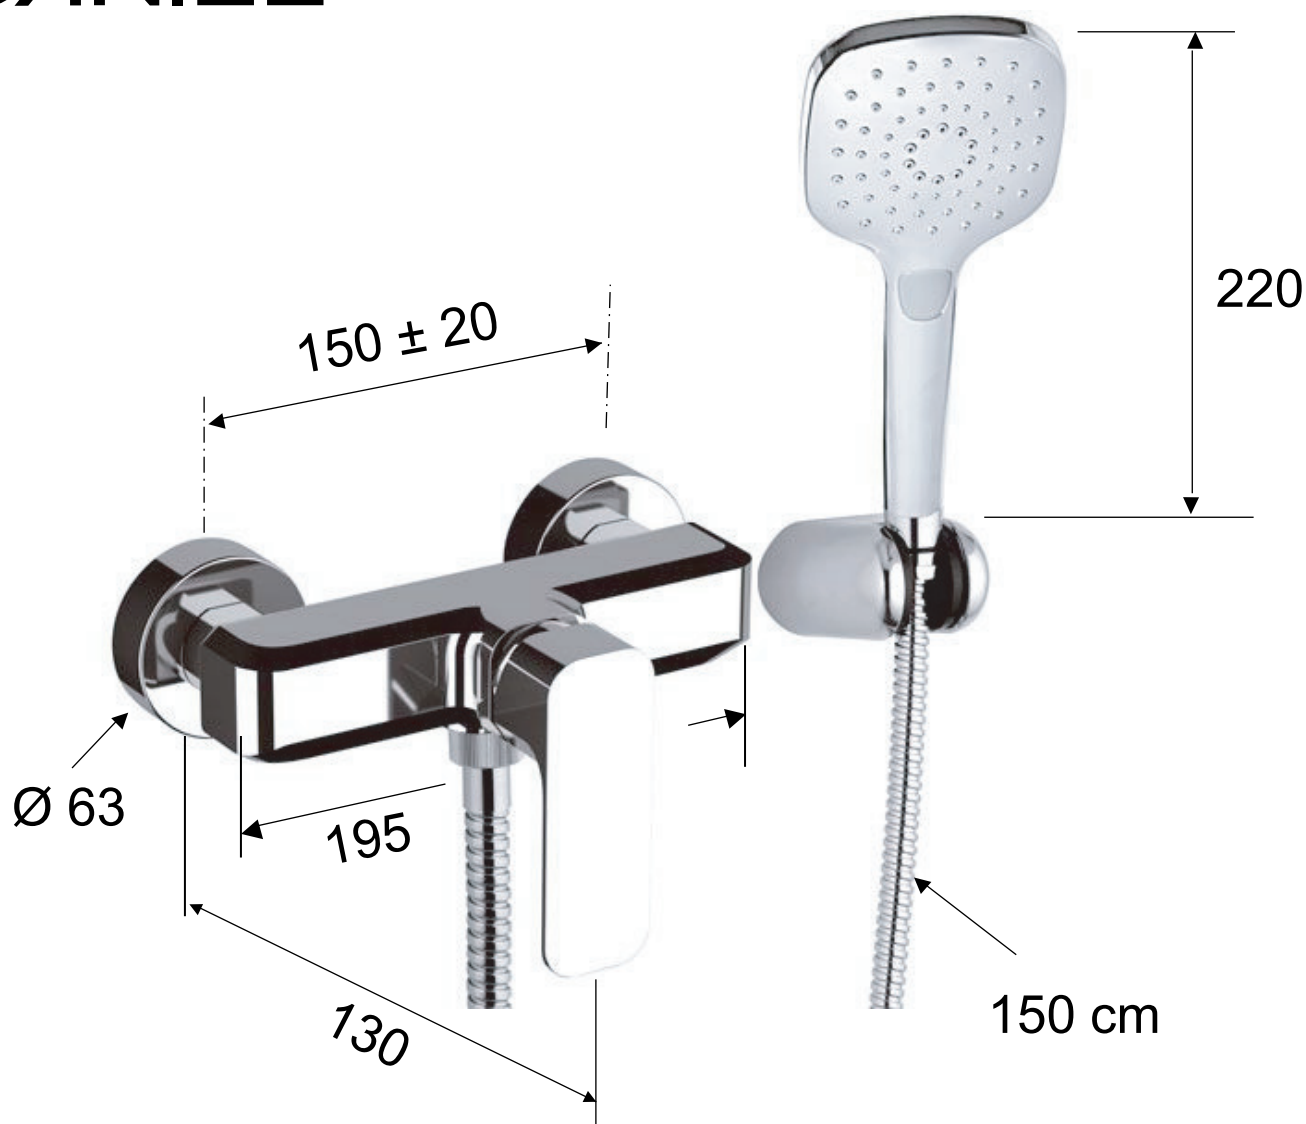

SCHEDA TECNICA TECHNICAL FEATURES

ART. COD.

**TA631A**

**MATERIALI / MATERIALS**

OTTONE CROMATO / CHROME PLATED BRASS  
ABS

**CROMATURA / CHROME PLATING**

UNI EN 248

Via Leonardo da Vinci 53 20062 Cassano d'Adda (MI) Italy Tel. +39-0363 62651  
info@daniel.it www.daniel.it