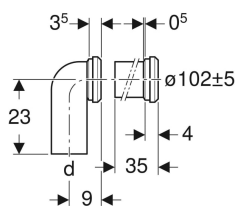

Соединительное колено Geberit 90°, в комплекте, с удлинителем

Образец

Цели применения

- Для напольных унитазов с горизонтальным и открытым стоком \varnothing 105 мм
- Для подсоединения напольных унитазов к трапу
- Для трапов, отстоящих от стены на 7–15 см

- Для трапов, отстоящих от стены на 20,5 см
- Для подсоединения напольных унитазов к стеновым водоотводам

Технические характеристики

Материал | PP

Объем поставки

- Соединительное колено из EPDM, с манжетой
- Штуцер с манжетой из EPDM
- Крепежный уголок

Арт. №	d, \varnothing	arc	AB
152.647.00.1	110 мм	90 °	97–107 мм