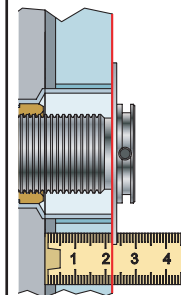

**VOLA 070, 070R, 070-HT2**

Fitting instruction  
 Montageanleitung  
 Monteringsvejledning  
 Monteringsvægledning  
 Montage hanleiding  
 Manuel de montage

Data	Bar:	1	2	3	4	5
070/070R	(l/min) (Gal/min)	9 2.5	9 2.5	9 2.5	9 2.5	9 2.5
070-HT2	(l/min) (Gal/min)	9 2.5	12 3.2	15 4.0	17 4.5	19 5
	Max. 65°C. 150°F					

**VR161:**  
 VR161K: 7 l/min - 1.8 Gal/min (Cal Green)

1

2

3

2

Extension Verlängerung      Forlængerdele Förlängning      Verlengstukken Modification

**T** Min. 3 mm  
Max. 65 mm

**Y** Min. 48 mm  
Max. 110 mm

T	Y	VR2019
3 - 15 mm	110 - 98 mm	Std.
15 - 25 mm	98 - 88 mm	+10
25 - 35 mm	88 - 78 mm	+20
35 - 45 mm	78 - 68 mm	+30
45 - 55 mm	68 - 58 mm	+40
55 - 65 mm	58 - 48 mm	+50

VR2019+

VR1020K: VR20A, VR22, VR1020, VR1022  
 VR2019: VR20A, VR22, VR1019, VR1020, VR1022