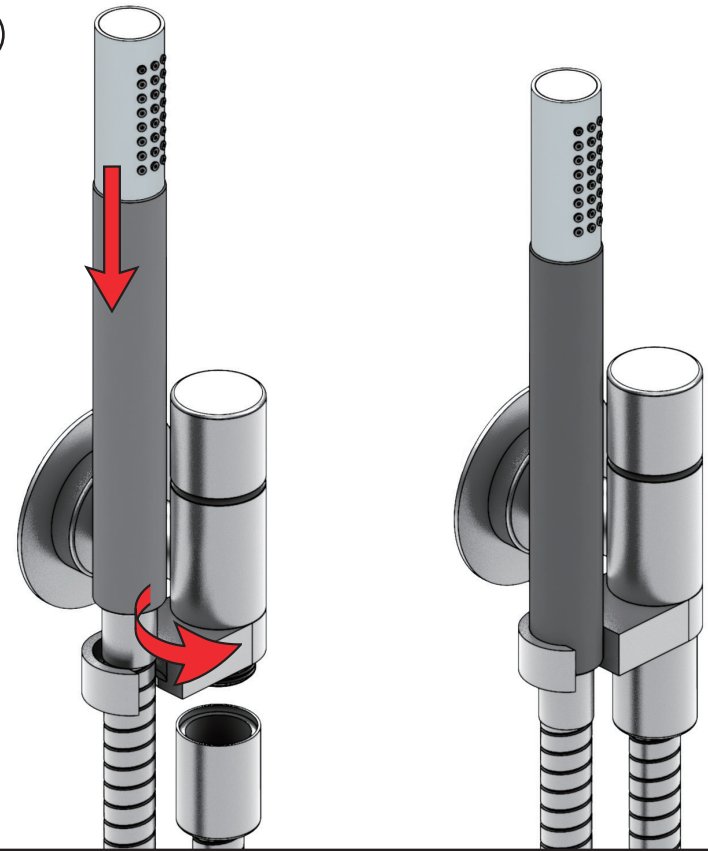

**VOLA 070, 070R, 070-HT2**

Fitting instruction  
 Montageanleitung  
 Monteringsvejledning  
 Monteringsvægledning  
 Montage hanleiding  
 Manuel de montage

Data	Bar:	1	2	3	4	5
070/070R	(l/min) (Gal/min)	9 2.5	9 2.5	9 2.5	9 2.5	9 2.5
070-HT2	(l/min) (Gal/min)	9 2.5	12 3.2	15 4.0	17 4.5	19 5
	Max. 65°C. 150°F					

**VR161:**  
 VR161K: 7 l/min - 1.8 Gal/min (Cal Green)

1

2

3

2

Extension Verlängerung      Forlængerdele Förlängning      Verlengstukken Modification

**T** Min. 3 mm  
Max. 65 mm

**Y** Min. 48 mm  
Max. 110 mm

T	Y	VR2019
3 - 15 mm	110 - 98 mm	Std.
15 - 25 mm	98 - 88 mm	+10
25 - 35 mm	88 - 78 mm	+20
35 - 45 mm	78 - 68 mm	+30
45 - 55 mm	68 - 58 mm	+40
55 - 65 mm	58 - 48 mm	+50

VR2019+

VR1020K: VR20A, VR22, VR1020, VR1022  
 VR2019: VR20A, VR22, VR1019, VR1020, VR1022