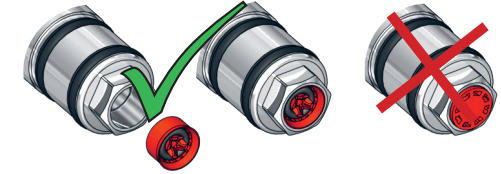

**VOLA 070, 070R, 070-HT2**

Fitting instruction  
 Montageanleitung  
 Monteringsvejledning  
 Monteringsvægledning  
 Montage hanleiding  
 Manuel de montage

Data	Bar:	1	2	3	4	5
070/070R	(l/min) (Gal/min)	9 2.5	9 2.5	9 2.5	9 2.5	9 2.5
070-HT2	(l/min) (Gal/min)	9 2.5	12 3.2	15 4.0	17 4.5	19 5
	Max. 65°C. 150°F					

**VR161:**  
 VR161K: 7 l/min - 1.8 Gal/min (Cal Green)

1

2

3

2

Extension Verlängerung      Forlængerdele Förlängning      Verlengstukken Modification

**T** Min. 3 mm  
Max. 65 mm

**Y** Min. 48 mm  
Max. 110 mm