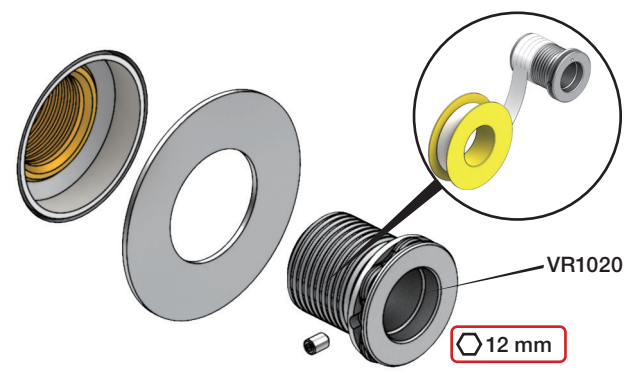

**VOLA 070, 070R, 070-HT2**

Fitting instruction  
 Montageanleitung  
 Monteringsvejledning  
 Monteringsvægledning  
 Montage hanleiding  
 Manuel de montage

Data	Bar:	1	2	3	4	5
070/070R	(l/min) (Gal/min)	9 2.5	9 2.5	9 2.5	9 2.5	9 2.5
070-HT2	(l/min) (Gal/min)	9 2.5	12 3.2	15 4.0	17 4.5	19 5
	Max. 65°C. 150°F					

**VR161:**  
 VR161K: 7 l/min - 1.8 Gal/min (Cal Green)

1

2

3

2

Extension Verlängerung      Forlængerdele Förlängning      Verlengstukken Modification

**T** Min. 3 mm  
Max. 65 mm

**Y** Min. 48 mm  
Max. 110 mm

T	Y	VR2019
3 - 15 mm	110 - 98 mm	Std.
15 - 25 mm	98 - 88 mm	+10
25 - 35 mm	88 - 78 mm	+20
35 - 45 mm	78 - 68 mm	+30
45 - 55 mm	68 - 58 mm	+40
55 - 65 mm	58 - 48 mm	+50

VR2019+

VR1020K: VR20A, VR22, VR1020, VR1022  
 VR2019: VR20A, VR22, VR1019, VR1020, VR1022