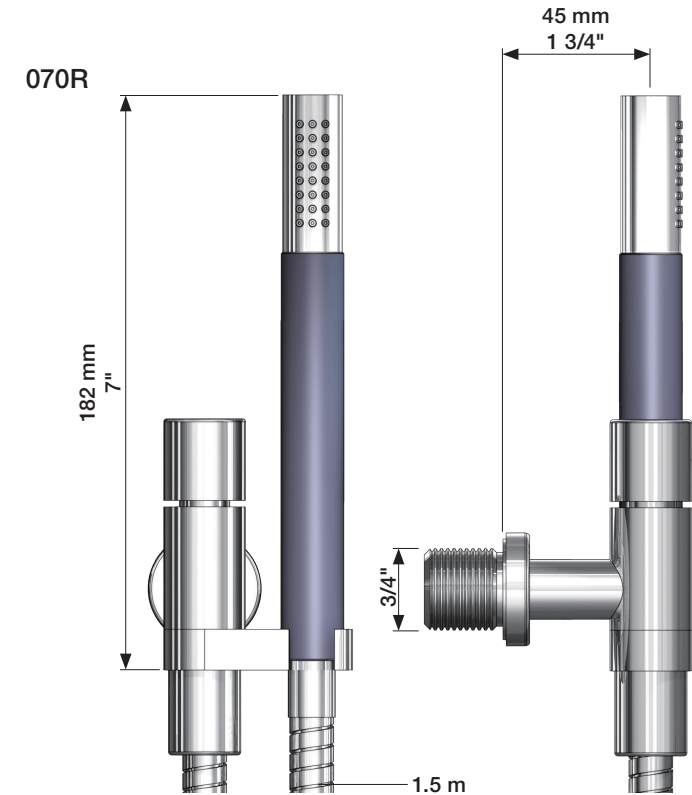

**VOLA 070, 070R, 070-HT2**

Fitting instruction  
 Montageanleitung  
 Monteringsvejledning  
 Monteringsvægledning  
 Montage hanleiding  
 Manuel de montage

Data	Bar:	1	2	3	4	5
070/070R	(l/min) (Gal/min)	9 2.5	9 2.5	9 2.5	9 2.5	9 2.5
070-HT2	(l/min) (Gal/min)	9 2.5	12 3.2	15 4.0	17 4.5	19 5
	Max. 65°C. 150°F					

**VR161:**  
 VR161K: 7 l/min - 1.8 Gal/min (Cal Green)

1

2

3

2

Extension Verlängerung      Forlængerdele Förlängning      Verlengstukken Modification

**T** Min. 3 mm  
Max. 65 mm

**Y** Min. 48 mm  
Max. 110 mm

T	Y	VR2019
3 - 15 mm	110 - 98 mm	Std.
15 - 25 mm	98 - 88 mm	+10
25 - 35 mm	88 - 78 mm	+20
35 - 45 mm	78 - 68 mm	+30
45 - 55 mm	68 - 58 mm	+40
55 - 65 mm	58 - 48 mm	+50

VR2019+

VR1020K: VR20A, VR22, VR1020, VR1022  
 VR2019: VR20A, VR22, VR1019, VR1020, VR1022