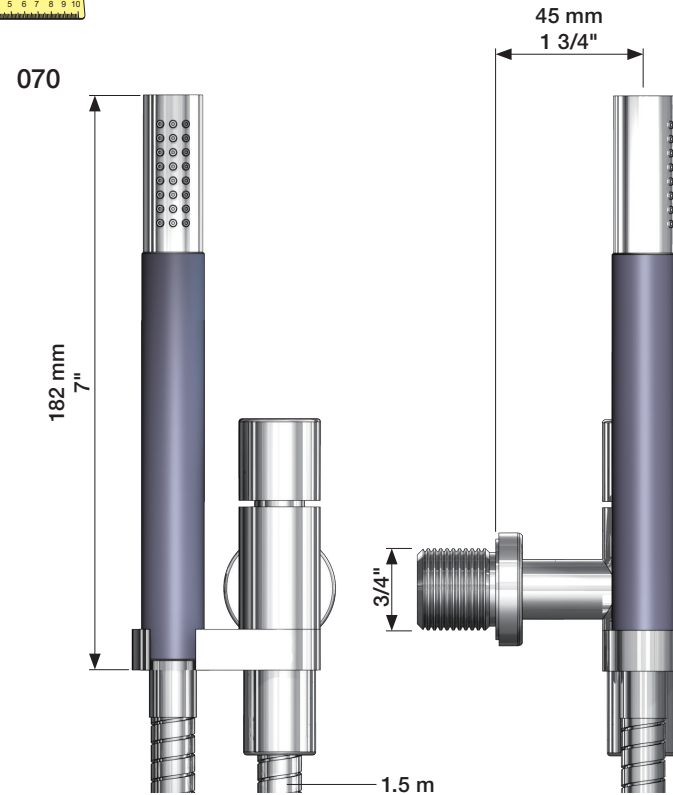

**VOLA 070, 070R, 070-HT2**

Fitting instruction  
 Montageanleitung  
 Monteringsvejledning  
 Monteringsvægledning  
 Montage hanleiding  
 Manuel de montage

Data	Bar:	1	2	3	4	5
070/070R	(l/min) (Gal/min)	9 2.5	9 2.5	9 2.5	9 2.5	9 2.5
070-HT2	(l/min) (Gal/min)	9 2.5	12 3.2	15 4.0	17 4.5	19 5
	Max. 65°C. 150°F					

**VR161:**  
 VR161K: 7 l/min - 1.8 Gal/min (Cal Green)

1

2

3

2

Extension Verlängerung      Forlængerdele Förlängning      Verlengstukken Modification

**T** Min. 3 mm  
Max. 65 mm

**Y** Min. 48 mm  
Max. 110 mm

T	Y	VR2019
3 - 15 mm	110 - 98 mm	Std.
15 - 25 mm	98 - 88 mm	+10
25 - 35 mm	88 - 78 mm	+20
35 - 45 mm	78 - 68 mm	+30
45 - 55 mm	68 - 58 mm	+40
55 - 65 mm	58 - 48 mm	+50

VR2019+

VR1020K: VR20A, VR22, VR1020, VR1022  
 VR2019: VR20A, VR22, VR1019, VR1020, VR1022