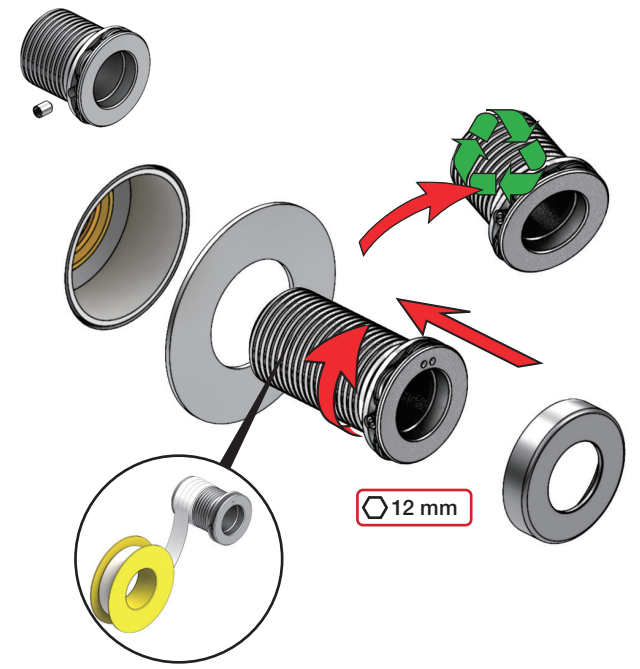

**VOLA 070, 070R, 070-HT2**

Fitting instruction  
 Montageanleitung  
 Monteringsvejledning  
 Monteringsvægledning  
 Montage hanleiding  
 Manuel de montage

Data	Bar:	1	2	3	4	5
070/070R	(l/min) (Gal/min)	9 2.5	9 2.5	9 2.5	9 2.5	9 2.5
070-HT2	(l/min) (Gal/min)	9 2.5	12 3.2	15 4.0	17 4.5	19 5
	Max. 65°C. 150°F					

**VR161:**  
 VR161K: 7 l/min - 1.8 Gal/min (Cal Green)

1

2

3

2

Extension Verlängerung      Forlængerdele Förlängning      Verlengstukken Modification

**T** Min. 3 mm  
Max. 65 mm

**Y** Min. 48 mm  
Max. 110 mm

T	Y	VR2019
3 - 15 mm	110 - 98 mm	Std.
15 - 25 mm	98 - 88 mm	+10
25 - 35 mm	88 - 78 mm	+20
35 - 45 mm	78 - 68 mm	+30
45 - 55 mm	68 - 58 mm	+40
55 - 65 mm	58 - 48 mm	+50

VR2019+

VR1020K: VR20A, VR22, VR1020, VR1022  
 VR2019: VR20A, VR22, VR1019, VR1020, VR1022