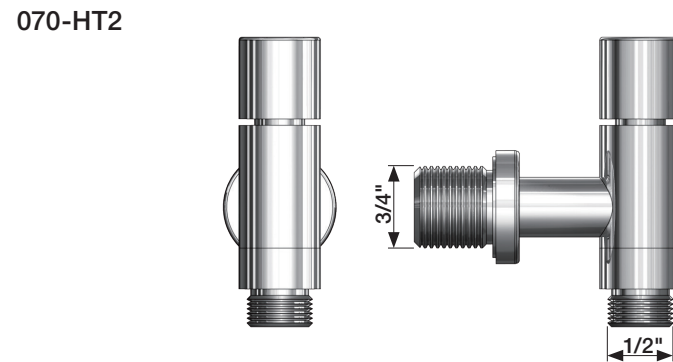

**VOLA 070, 070R, 070-HT2**

Fitting instruction  
 Montageanleitung  
 Monteringsvejledning  
 Monteringsvægledning  
 Montage hanleiding  
 Manuel de montage

Data	Bar:	1	2	3	4	5
070/070R	(l/min) (Gal/min)	9 2.5	9 2.5	9 2.5	9 2.5	9 2.5
070-HT2	(l/min) (Gal/min)	9 2.5	12 3.2	15 4.0	17 4.5	19 5
	Max. 65°C. 150°F					

**VR161:**  
 VR161K: 7 l/min - 1.8 Gal/min (Cal Green)

1

2

3

2

Extension Verlängerung      Forlængerdele Förlängning      Verlengstukken Modification

**T** Min. 3 mm  
Max. 65 mm

**Y** Min. 48 mm  
Max. 110 mm

T	Y	VR2019
3 - 15 mm	110 - 98 mm	Std.
15 - 25 mm	98 - 88 mm	+10
25 - 35 mm	88 - 78 mm	+20
35 - 45 mm	78 - 68 mm	+30
45 - 55 mm	68 - 58 mm	+40
55 - 65 mm	58 - 48 mm	+50

VR2019+

VR1020K: VR20A, VR22, VR1020, VR1022  
 VR2019: VR20A, VR22, VR1019, VR1020, VR1022