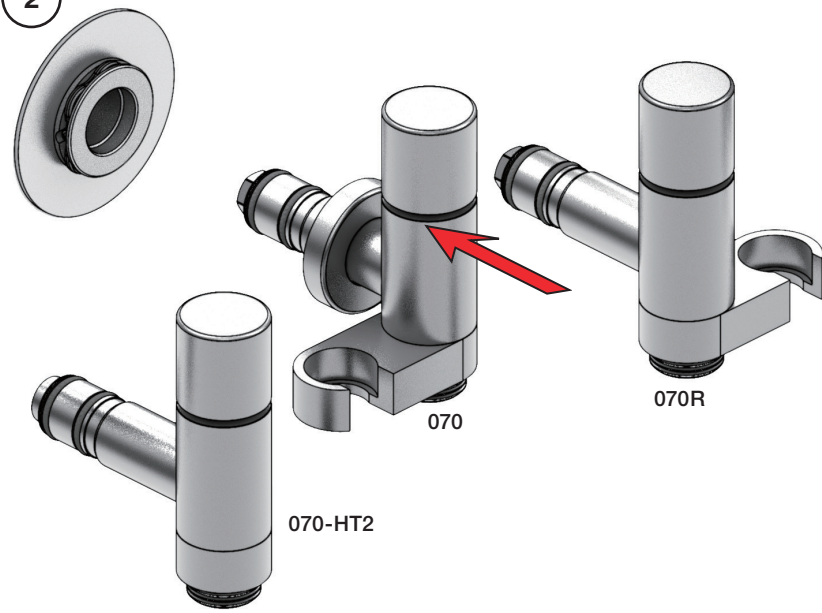

**VOLA 070, 070R, 070-HT2**

Fitting instruction  
 Montageanleitung  
 Monteringsvejledning  
 Monteringsvægledning  
 Montage hanleiding  
 Manuel de montage

Data	Bar:	1	2	3	4	5
070/070R	(l/min) (Gal/min)	9 2.5	9 2.5	9 2.5	9 2.5	9 2.5
070-HT2	(l/min) (Gal/min)	9 2.5	12 3.2	15 4.0	17 4.5	19 5
	Max. 65°C. 150°F					

**VR161:**  
 VR161K: 7 l/min - 1.8 Gal/min (Cal Green)

1

2

3

2

Extension Verlängerung      Forlængerdele Förlängning      Verlengstukken Modification

**T** Min. 3 mm  
Max. 65 mm

**Y** Min. 48 mm  
Max. 110 mm

T	Y	VR2019
3 - 15 mm	110 - 98 mm	Std.
15 - 25 mm	98 - 88 mm	+10
25 - 35 mm	88 - 78 mm	+20
35 - 45 mm	78 - 68 mm	+30
45 - 55 mm	68 - 58 mm	+40
55 - 65 mm	58 - 48 mm	+50

VR2019+

VR1020K: VR20A, VR22, VR1020, VR1022  
 VR2019: VR20A, VR22, VR1019, VR1020, VR1022