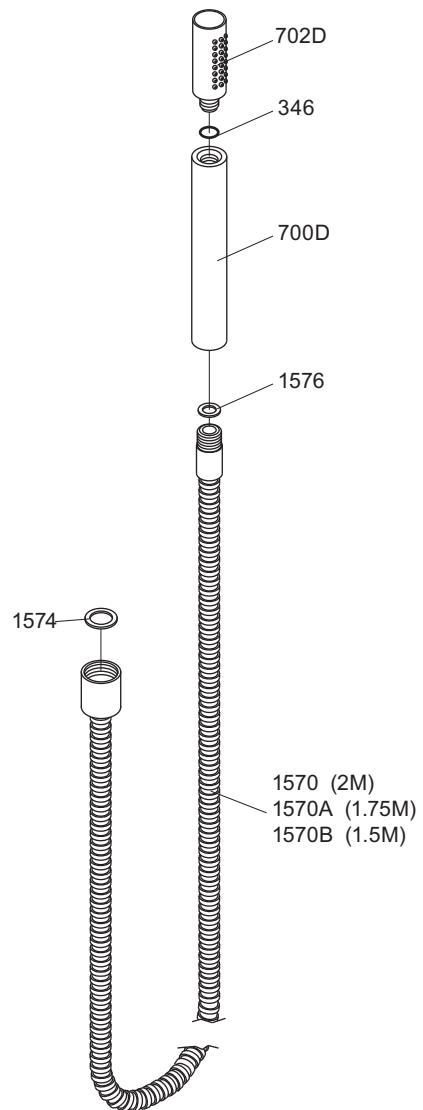

VOLA T34

www.vola.com

vola

mnt_T34_V0_40998687

5 705230 173658

T34

T2

VOLA A/S
 Lunavej 2
 DK-8700 Horsens
 Tlf : + 45 7023 5500
 Fax: + 45 7023 5511
 sales@vola.com
 www.vola.com

VOLA T34

Dato

Apr. 03

Rev.

4

Blad

SB 42.25