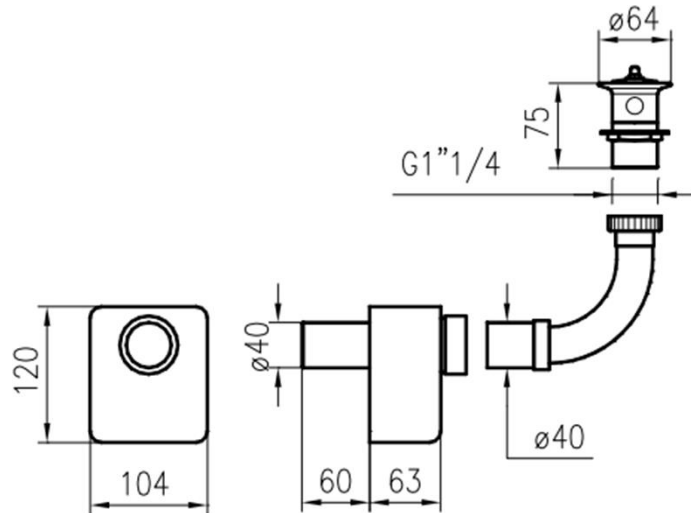

Эргономичный сливной набор для раковины

· Сливной набор состоит из: поверхностного сифона, гибкой трубки и клапана.

· Подходит для эргономичных раковин NOFER H5.

КОМПОНЕНТЫ И ТЕХНИЧЕСКИЕ ХАРАКТЕРИСТИКИ

· 1-1/4 " латунный сливной клапан с пробкой.

· Гибкая трубка 1-1/4 " x 40 мм.

КРАТКОЕ ОПИСАНИЕ

Сливной набор NOFER, состоящий из: сифона, гибкого шланга и клапана.

Подходит для эргономичных раковин NOFER H5.

ТЕХНИЧЕСКИЙ ЧЕРТЕЖ

Размеры в мм.

NOFER S.L.
Avenida de la fama, 118
08940 · Comellà de Llobregat (Barcelona)
Tel +34 934 742 423 · Fax +34 934 743 548
nofer@nofer.com · www.nofer.com

ТЕХНИЧЕСКИЙ ЧЕРТЕЖ

Размеры в мм.

NOFER S.L.
 Avenida de la fama, 118
 08940 · Cornellà de Llobregat (Barcelona)
 Tel +34 934 742 423 · Fax +34 934 743 548
nofer@nofer.com · www.nofer.com

 Сопутств.
 товары