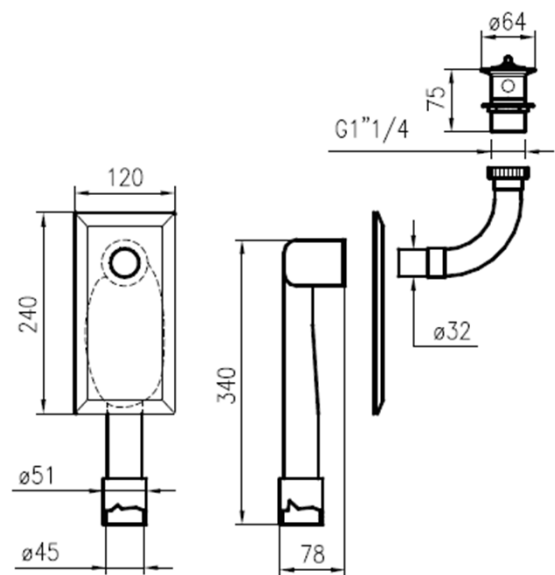

ТЕХНИЧЕСКИЙ ЧЕРТЕЖ

Размеры в мм.

NOFER S.L.
Avenida de la fama, 118
08940 · Cornellà de Llobregat (Barcelona)
Tel +34 934 742 423 · Fax +34 934 743 548
nofer@nofer.com · www.nofer.com

Сопутств.
товары

302A

303B

303C

H5

H14

H12