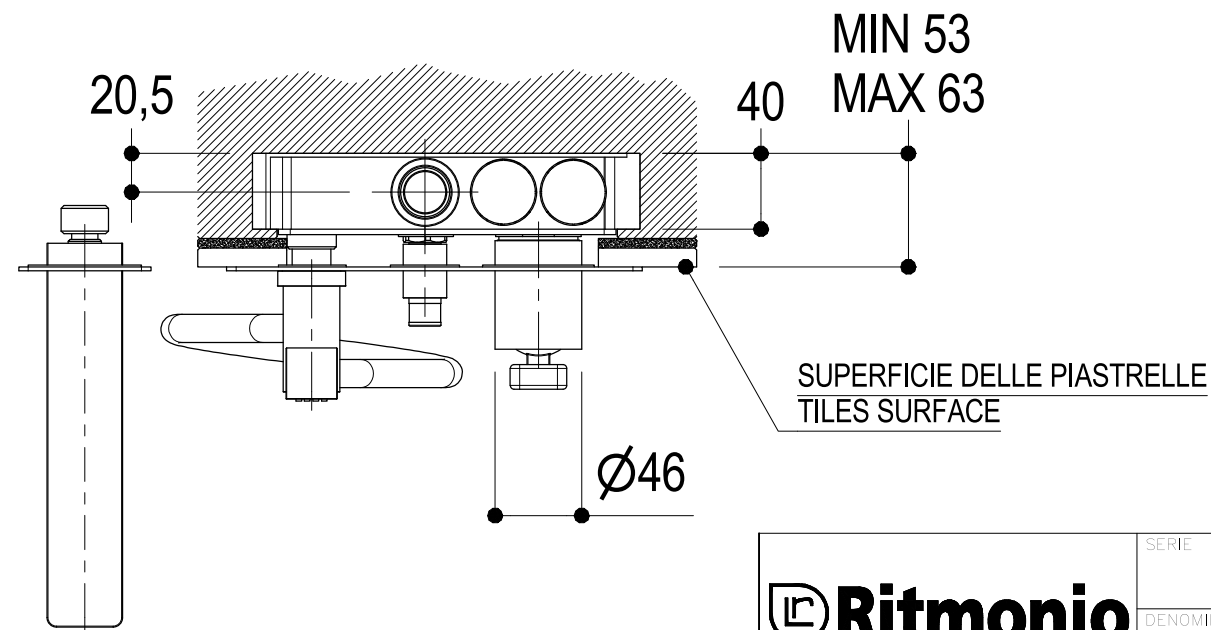

Vista ISO

Ritmonio
Living a quality experience.
13019 VARALLO - (VC) - ITALY

SERIE NASTRO	CODICE UOBA8438	DATA EMISSIONE 15/10/18
DENOMINAZIONE Miscelatore monocomando ad incasso per vasca Built-in single lever bath mixer		REVISIONE /