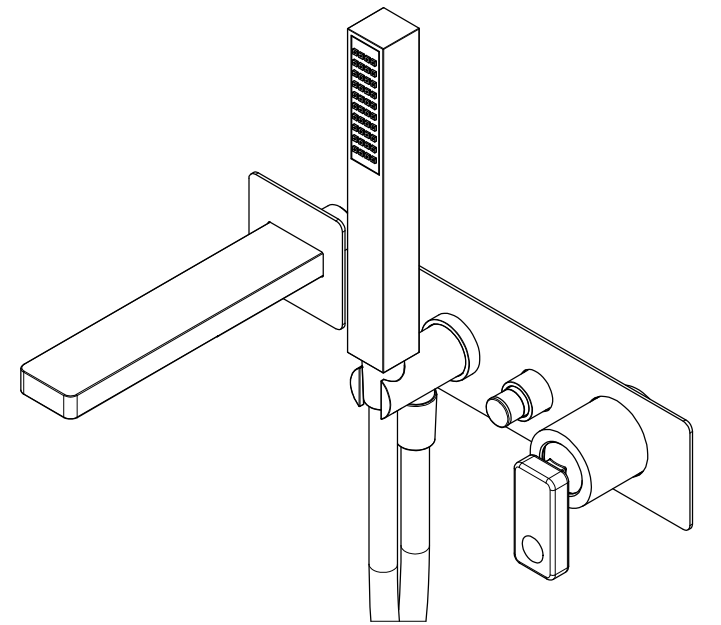

SCHEDA TECNICA / TECHNICAL DATA

RUBINETTERIE RITMONIO S.R.L. si riserva tutti i diritti connessi con il presente documento e con l'oggetto o la materia ivi rappresentati con divieto di riprodurlo, utilizzarlo o renderlo accessibile a terzi in assenza di previa autorizzazione. Disegno CAD non modificabile a mano

Vista ISO

Ritmonio
Living a quality experience.
13019 VARALLO - (VC) - ITALY

SERIE NASTRO	CODICE UOBA8438	DATA EMISSIONE 15/10/18
DENOMINAZIONE Miscelatore monocomando ad incasso per vasca Built-in single lever bath mixer		REVISIONE /