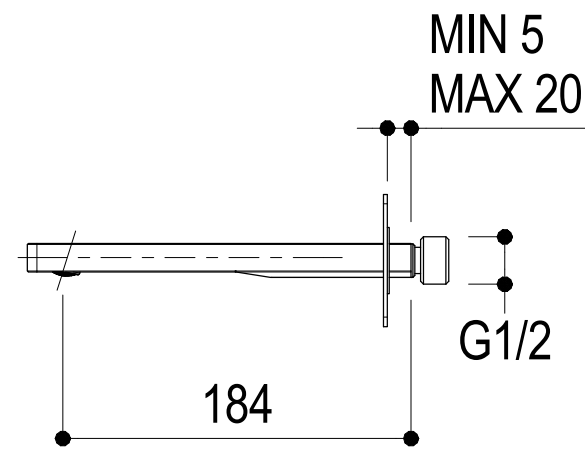

SCHEDA TECNICA / TECHNICAL DATA

RUBINETTERIE RITMONIO S.R.L. si riserva tutti i diritti connessi con il presente documento e con l'oggetto o la materia ivi rappresentati con divieto di riprodurlo, utilizzarlo o renderlo accessibile a terzi in assenza di previa autorizzazione. Disegno CAD non modificabile a mano

Vista ISO

Ritmonio
Living a quality experience.
13019 VARALLO - (VC) - ITALY

SERIE NASTRO	CODICE UOBA8438	DATA EMISSIONE 15/10/18
DENOMINAZIONE Miscelatore monocomando ad incasso per vasca Built-in single lever bath mixer		REVISIONE /