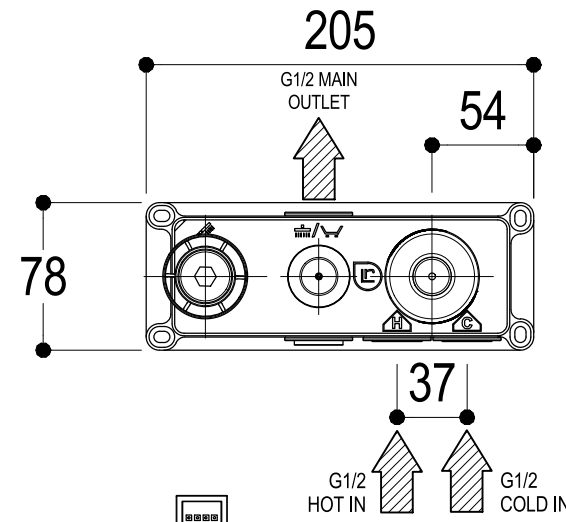

Vista ISO

Ritmonio
Living a quality experience.
13019 VARALLO - (VC) - ITALY

SERIE NASTRO	CODICE UOBA8438	DATA EMISSIONE 15/10/18
DENOMINAZIONE Miscelatore monocomando ad incasso per vasca Built-in single lever bath mixer		REVISIONE /