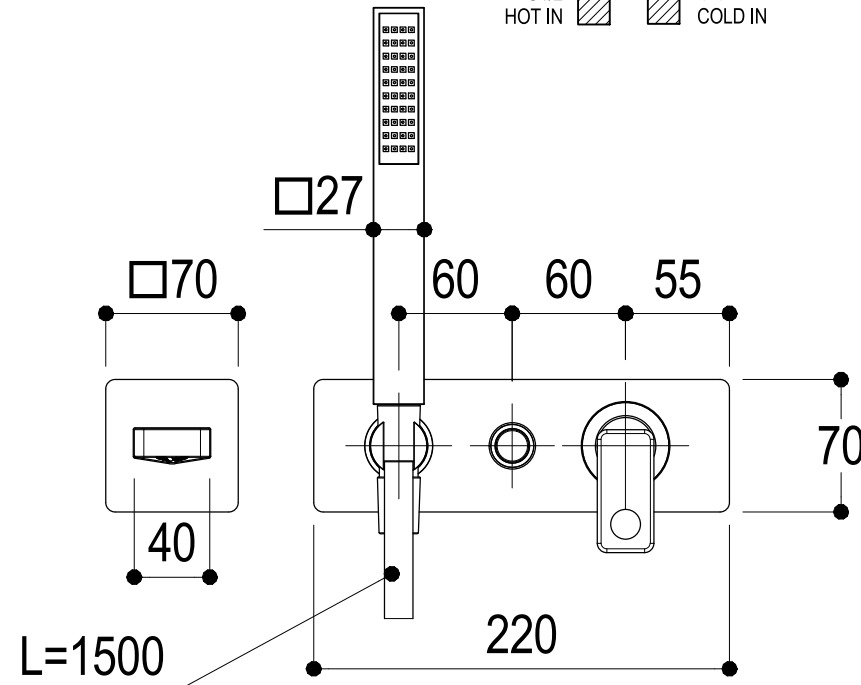

SCHEDA TECNICA / TECHNICAL DATA

RUBINETTERIE RITMONIO S.R.L. si riserva tutti i diritti connessi con il presente documento e con l'oggetto o la materia ivi rappresentati con divieto di riprodurlo, utilizzarlo o renderlo accessibile a terzi in assenza di previa autorizzazione. Disegno CAD non modificabile a mano

Vista ISO

Ritmonio
Living a quality experience.
13019 VARALLO - (VC) - ITALY

SERIE NASTRO	CODICE UOBA8438	DATA EMISSIONE 15/10/18
DENOMINAZIONE Miscelatore monocomando ad incasso per vasca Built-in single lever bath mixer		REVISIONE /