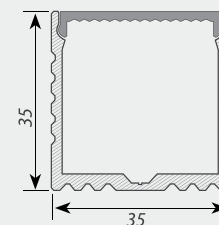

Держатель для ALU-POWER-W35 M

Профиль с экраном ALU-POWER-W35-2000-F ANOD+FROST

Заглушка ALU для ALU-POWER-W35-F глухая

Заглушки поставляются отдельно.

Сечение профиля (мм):

ПРОФИЛЬ | АКСЕССУАРЫ

Профиль с экраном ALU-POWER-S30-2000
ANOD+CLEAR-P