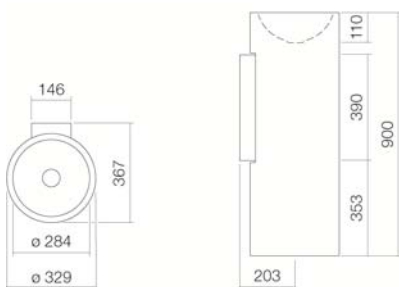

Glasierter Stahl

12,40 kg

für den Wandanschluss

Spiegel SP.300, Spiegel SP.300.1, Spiegel SP.325, Spiegel

SP.325.3, Designspiegel SP.FR375.S1

Optimaler Auftreffbereich ca. 116 – 146 mm ab

Beckenhinterkante.

Serienausführung
Ausführungsvarianten
Abmessungen
Material
Nettogewicht
Montage
Zubehör

Armaturenhinweis

Optimales Auftreffen auf der Beckenmulde bei Armaturen mit senkrechtem Auslauf (Auftreffwinkel 90°) und mit eingebautem Perlator.

Ausschreibungstext

Waschtisch, kreisförmig, ø 325 mm, innen und außen glasiert, Weiß, Höhe 900 mm, ohne Hahnloch und Überlauf, inklusive Schaftventil verchromt, Siphon, Befestigungsset und Wandkonsole weiß