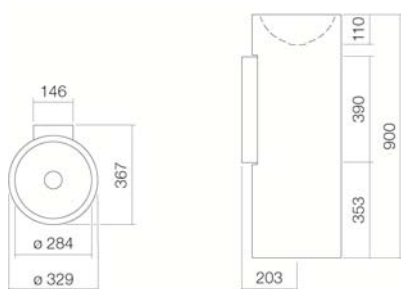

Blanco, superficie antibacteriana (XXXX XXX 401)

Variante especial

sin orificio para grifería, sin rebosadero

Medidas

Colores especiales y mate

Material

Ø 325 x 900 mm

Peso neto

Acero vitrificado

Montaje

12,4 kg

Accesorios

para la conexión a la pared

Espejo SP.300, Espejo SP.300.1, Espejo SP.325, Espejo

SP.325.3, Espejo de diseño SP.FR375.S1

Indicaciones acerca de la grifería

Zona de impacto recomendada aprox. 116 – 146 mm desde el borde del lavabo.

Con grifería de salida vertical (ángulo de impacto 90°) y aireador incorporado, el agua cae de forma óptima sobre orificio de desagüe.

Especificación de texto

Lavabo en columna, circular, diámetro 325 mm, vitrificado en el interior y en el exterior, blanco, altura 900 mm, sin orificio para grifería y rebosadero, incluye sifón, válvula de desagüe cromada sin cierre, set de fijación y revestimiento de la consola mural en blanco