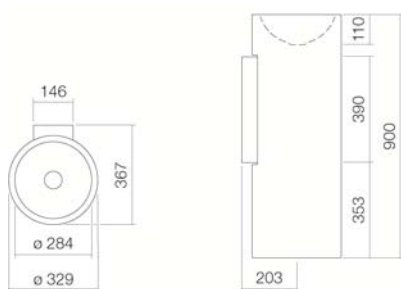

Wit, anti-bacterieel (XXXX XXX 401)

zonder kraangat, zonder overloop

Speciale- of matkleur

ø 325 x 900 mm

Geglazuurd staal

12,4 kg

voor de wandaansluiting

Spiegel SP.300, Spiegel SP.300.1, Spiegel SP.325, Spiegel

SP.325.3, Design-spiegel SP.FS375.S1

Optimaal neervalpunt ca.116 – 146 mm vanaf de achterkant van de waskom.

#### Specificatie

Wastafel, rond, ø 325 mm, van binnen en buiten geglazuurd, wit, hoogte 900 mm, zonder kraangat en overloop, inclusief afvoerplug verchromd, sifon en bevestigingsset, afdekking van de wandconsole wit