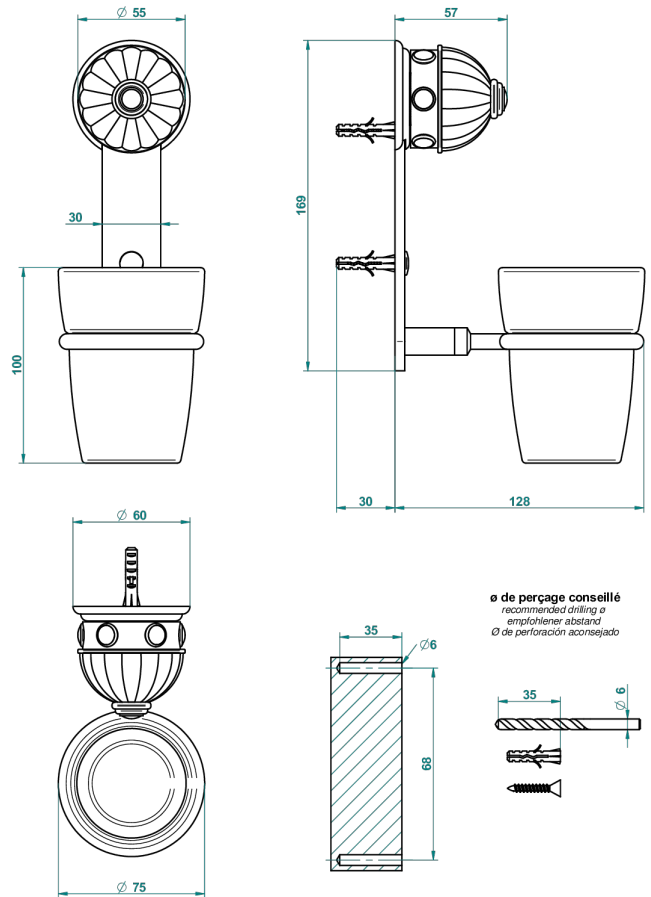

AMBOISE С ЛАЗУРИТОМ

A1K-536

Стакан настенный для зубных щёток

THG[®]
PARIS

45429

21/12/2017

ХАРАКТЕРИСТИКИ

- Amboise с лазуритом
- Стакан настенный для зубных щёток