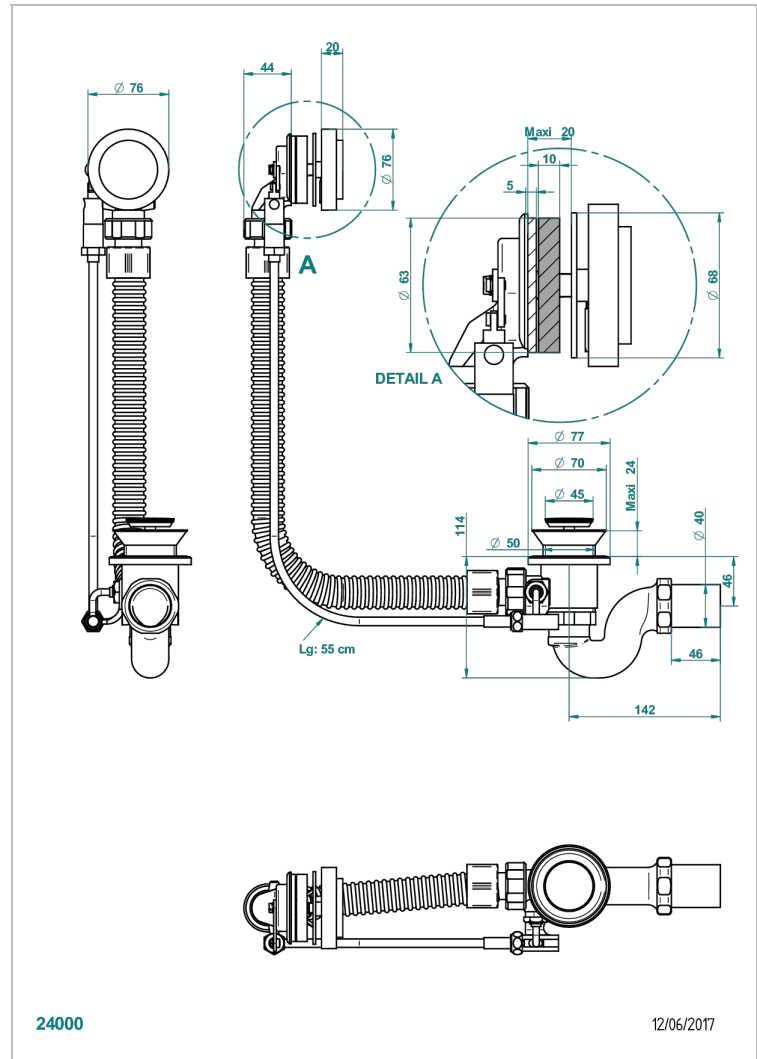

BONDI A MANETTES

G7G-300

Перелив для ванны - модель THG

THG[®]
PARIS

ХАРАКТЕРИСТИКИ

- Bondi à manettes
- Перелив для ванны - модель THG

ДОСТУПНЫЕ ВАРИАНТЫ ПОКРЫТИЙ

Blush PVD - H62
Graphite PVD - H64
Matt Umber PVD - H67
Matt blush PVD - H60
Matt graphite PVD - H65
Umber PVD - H66

Аранья (чёрный никель) - D24
Бронза - D01
Золото - F01
Матовая красная старинная медь - H07
Матовое золото - F07
Матовое светлое золото - F31

Матовый никель - C01
Матовый хром - C02
Никель - B01
Покрытие PVD бронза - F33
Покрытие PVD золотистый цвет - H52
Покрытие PVD латунь - H49