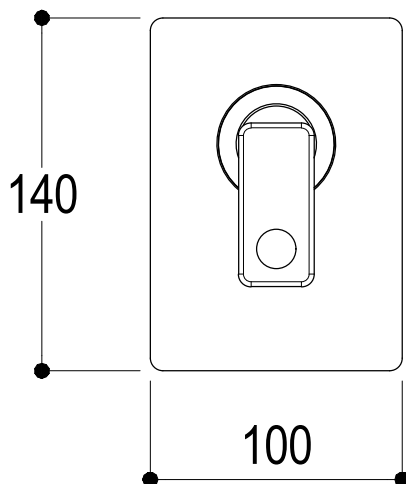

SCHEDA TECNICA / TECHNICAL DATA

RUBINETTERIE RITMONIO S.R.L. si riserva tutti i diritti connessi con il presente documento e con l'oggetto o la materia ivi rappresentati con divieto di riprodurlo, utilizzarlo o renderlo accessibile a terzi in assenza di previa autorizzazione. Disegno CAD non modificabile a mano

RUBINETTERIE RITMONIO S.R.L. will claim all rights related to the present document and with the object or subject represented therein with the prohibition of reproduction, use or disclosure to third parties without previous permission. The Cad plan is not alterable by hand

Ritmonio
Living a quality experience.
13019 VARALLO - (VC) - ITALY

SERIE NASTRO

CODICE UOBA8038

DATA EMISSIONE 15/10/18

DENOMINAZIONE Miscelatore monocomando ad incasso per doccia
Built-in single lever shower mixer

REVISIONE /
/