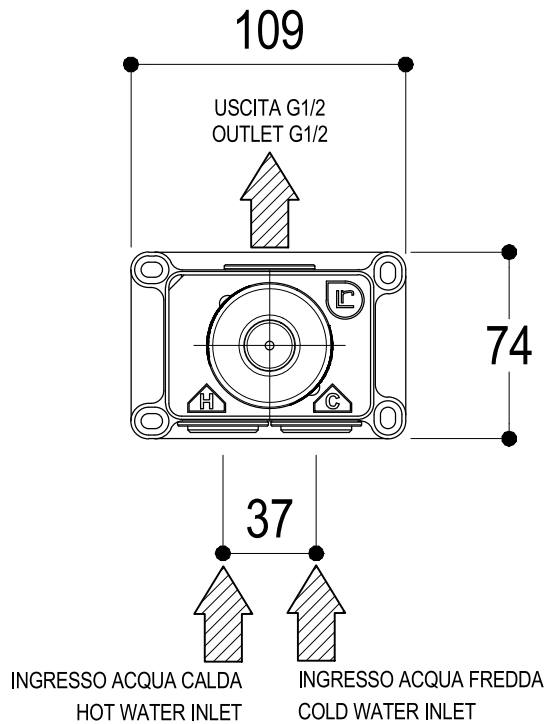

Ritmonio
Living a quality experience.
13019 VARALLO - (VC) - ITALY

SERIE NASTRO

CODICE UOBA8038

DATA EMISSIONE 15/10/18

DENOMINAZIONE Miscelatore monocomando ad incasso per doccia
Built-in single lever shower mixer