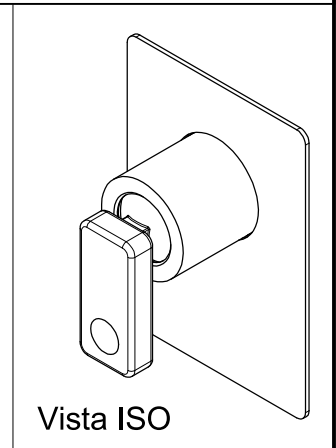

SCHEDA TECNICA / TECHNICAL DATA

RUBINETTERIE RITMONIO S.R.L. si riserva tutti i diritti connessi con il presente documento e con l'oggetto o la materia ivi rappresentati con divieto di riprodurlo, utilizzarlo o renderlo accessibile a terzi in assenza di previa autorizzazione. Disegno CAD non modificabile a mano

RUBINETTERIE RITMONIO S.R.L. will claim all rights related to the present document and with the object or subject represented therein with the prohibition of reproduction, use or disclosure to third parties without previous permission. The Cad plan is not alterable by hand

Ritmonio
Living a quality experience.
13019 VARALLO - (VC) - ITALY

SERIE NASTRO

CODICE UOBA8038

DATA EMISSIONE 15/10/18

DENOMINAZIONE Miscelatore monocomando ad incasso per doccia
Built-in single lever shower mixer

REVISIONE /
/