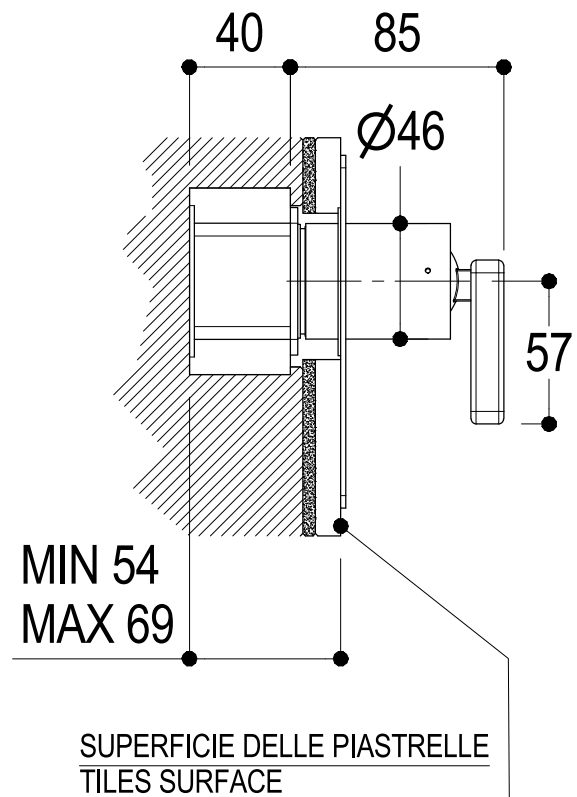

SCHEDA TECNICA / TECHNICAL DATA

RUBINETTERIE RITMONIO S.R.L. si riserva tutti i diritti connessi con il presente documento e con l'oggetto o la materia ivi rappresentati con divieto di riprodurlo, utilizzarlo o renderlo accessibile a terzi in assenza di previa autorizzazione. Disegno CAD non modificabile a mano

RUBINETTERIE RITMONIO S.R.L. will claim all rights related to the present document and with the object or subject represented therein with the prohibition of reproduction, use or disclosure to third parties without previous permission. The Cad plan is not alterable by hand

Ritmonio
Living a quality experience.
13019 VARALLO - (VC) - ITALY

SERIE NASTRO

CODICE UOBA8038

DATA EMISSIONE 15/10/18

DENOMINAZIONE Miscelatore monocomando ad incasso per doccia
Built-in single lever shower mixer

REVISIONE /
/