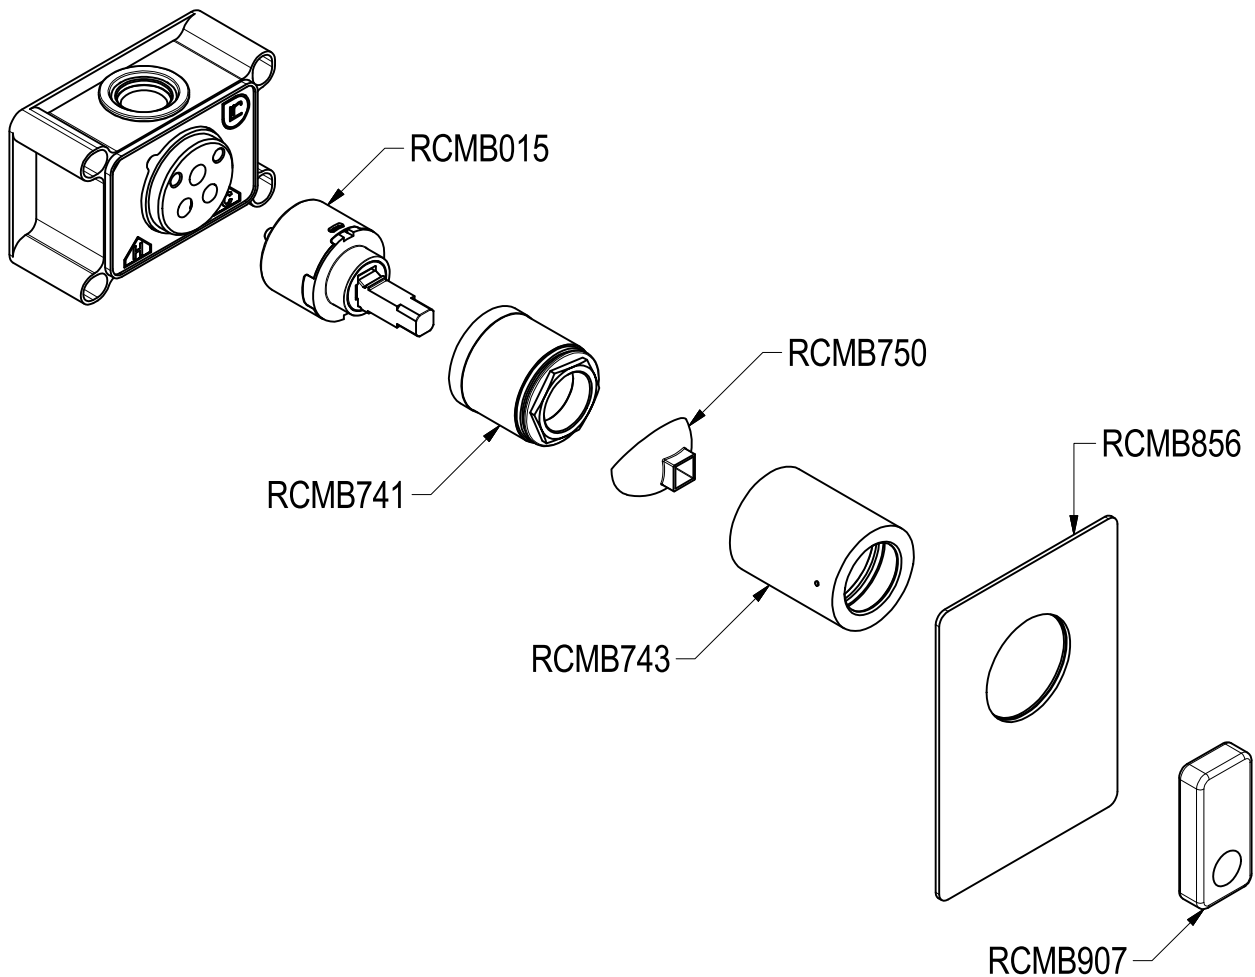

SCHEDA TECNICA / TECHNICAL DATA

RUBINETTERIE RITMONIO S.R.L. si riserva tutti i diritti connessi con il presente documento e con l'oggetto o la materia ivi rappresentati con divieto di riprodurlo, utilizzarlo o renderlo accessibile a terzi in assenza di previa autorizzazione. Disegno CAD non modificabile a mano

Ritmonio
Living a quality experience.
13019 VARALLO - (VC) - ITALY

SERIE NASTRO

CODICE U0BA8038

DATA EMISSIONE 13/09/18

DENOMINAZIONE Miscelatore monocomando ad incasso per doccia
Built-in single lever shower mixer