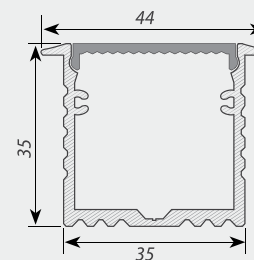

## Профиль | АКСЕССУАРЫ

Профиль с экраном ALU-POWER-W35-2000 ANOD+FROST

Заглушка для ALU-POWER-W35 простая

Заглушка для ALU-POWER-W35 с креплением

Держатель для ALU-POWER-W35 M

Профиль с экраном ALU-POWER-W35-2000-F ANOD+FROST

Заглушка ALU для ALU-POWER-W35-F глухая

Заглушки поставляются отдельно.

Сечение профиля (мм):