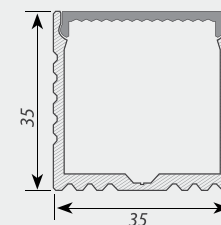

Заглушка ALU для ALU-POWER-W35-F глухая

Заглушки поставляются отдельно.

Сечение профиля (мм):