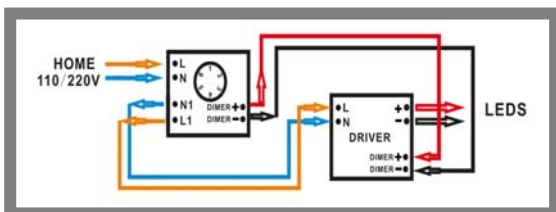

ATENCIÓN: Schuller recomienda la utilización de balancines suministrados en la instalación de este plafón.

CAUTION: Schuller recommend to use included special screws when installing this ceiling lamp.

Retirar un cristal para introducir los abalorios reciclados

Remove one crystal piece and introduce the recycled beads

ATENCIÓN

Este producto incluye drivers led con dimado de tipo 0-10V o PWM, un receptor y un mando a distancia por radiofrecuencia. Para utilizar con regulador de pared, usar sólo dimmers de estos dos tipos de regulación. El uso de otro tipo de dimado dañaría el driver led. El receptor instalado en el producto tiene seleccionado el canal número 1. Use este mismo canal en el mando a distancia.

WARNING

This product includes LED drivers with 0-10V or PWM dimmers, a receiver and a radio frequency remote control. To use with wall control, use only dimmers of these two types. Any other type would damage the LED driver. The receiver installed in the product has channel 1 selected. Use this channel also on the remote control.