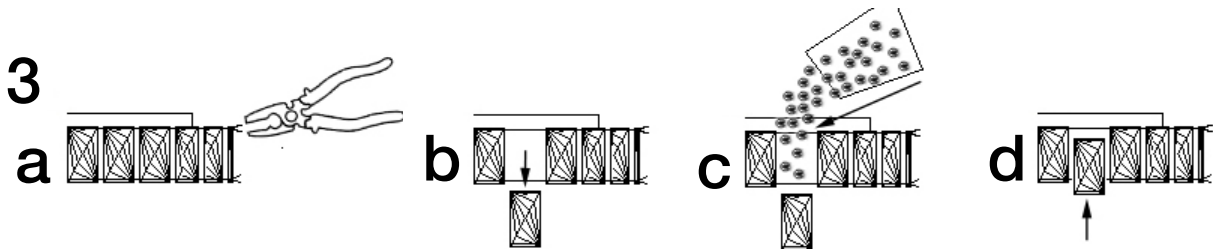

ATENCIÓN: Schuller recomienda la utilización de balancines suministrados en la instalación de este plafón.

CAUTION: Schuller recommend to use included special screws when installing this ceiling lamp.

Retirar un cristal para introducir los abalorios reciclados

Remove one crystal piece and introduce the recycled beads

ATENCIÓN

Este producto incluye drivers led con dimado de tipo 0-10V o PWM, un receptor y un mando a distancia por radiofrecuencia. Para utilizar con regulador de pared, usar sólo dimmers de estos dos tipos de regulación. El uso de otro tipo de dimado dañaría el driver led. El receptor instalado en el producto tiene seleccionado el canal número 1. Use este mismo canal en el mando a distancia.