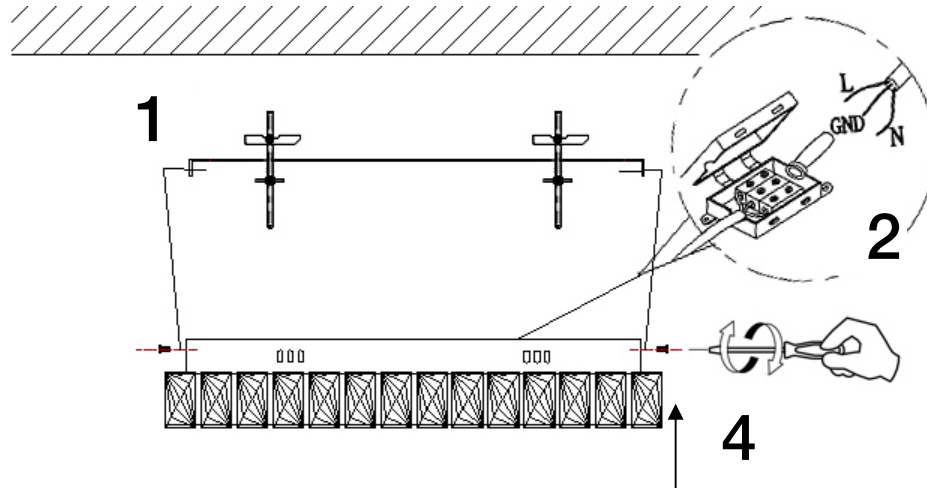

ATENCIÓN: Schuller recomienda la utilización de balancines suministrados en la instalación de este plafón.

CAUTION: Schuller recommend to use included special screws when installing this ceiling lamp.

Retirar un cristal para introducir los abalorios reciclados

Remove one crystal piece and introduce the recycled beads

ATENCIÓN

Este producto incluye drivers led con dimado de tipo 0-10V o PWM, un receptor y un mando a distancia por radiofrecuencia. Para utilizar con regulador de pared, usar sólo dimmers de estos dos tipos de regulación. El uso de otro tipo de dimado dañaría el driver led. El receptor instalado en el producto tiene seleccionado el canal número 1. Use este mismo canal en el mando a distancia.