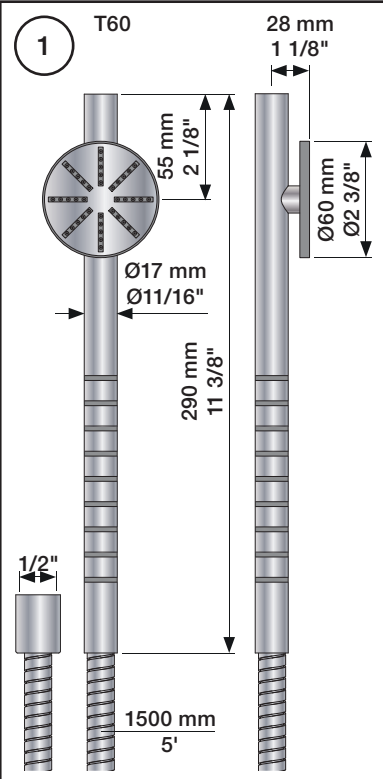

Fitting instruction
 Montageanleitung
 Monteringsvejledning
 Monteringsvægledning
 Montage hanleiding
 Manuel de montage

Data	Bar:	1	2	3	4	5
T60	(l/min) (Gal/min)	6.9 1.8	9.8 2.6	12 3.2	14 3.7	15 4.1
	Max. 65°C. 150°F					

USA:
 Max. flow rate:
 2 Gal/min

Service - VR556

161L USA Only
(2 Gal/min - 7.6 l/min)

- 1570 (2 M)
- 1570A (1.75 M)
- 1570B (1.5 M)

- 1578 (2 M)
- 1578A (1.75 M)
- 1578B (1.5 M)

vola
Lunavej 2
DK-8700 Horsens
Tlf : + 45 7023 5500
sales@vola.com
www.vola.com

VOLA T65

T65-T60

Date	Mar. 15
Rev.	0
Sheet	SB 42.65