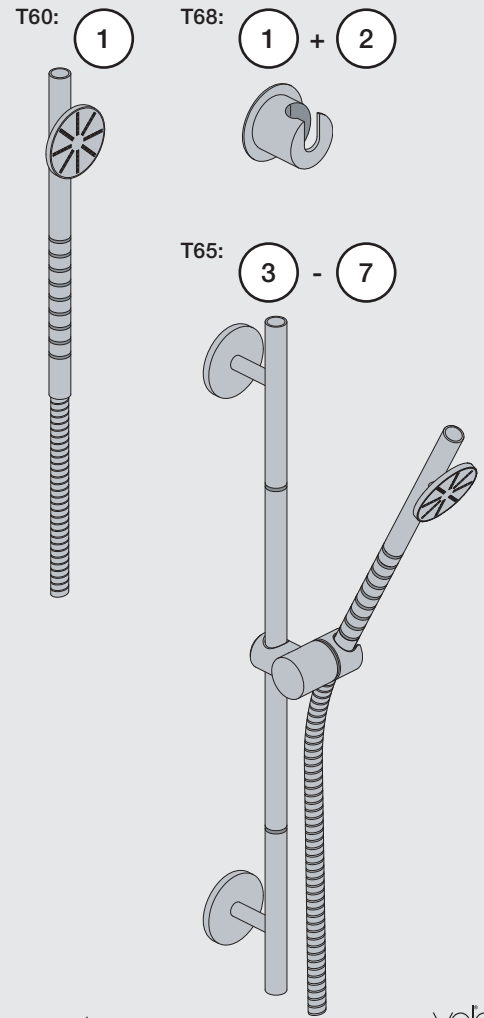

Fitting instruction
 Montageanleitung
 Monteringsvejledning
 Monteringsvægledning
 Montage hanleiding
 Manuel de montage

Data	Bar:	1	2	3	4	5
T60	(l/min) (Gal/min)	6.9 1.8	9.8 2.6	12 3.2	14 3.7	15 4.1
	Max. 65°C. 150°F					

USA:
 Max. flow rate:
 2 Gal/min

Service - VR556

161L USA Only
(2 Gal/min - 7.6 l/min)

- 1570 (2 M)
- 1570A (1.75 M)
- 1570B (1.5 M)

- 1578 (2 M)
- 1578A (1.75 M)
- 1578B (1.5 M)

vola
Lunavej 2
DK-8700 Horsens
Tlf : + 45 7023 5500
sales@vola.com
www.vola.com

VOLA T65

T65-T60

Date	Mar. 15
Rev.	0
Sheet	SB 42.65