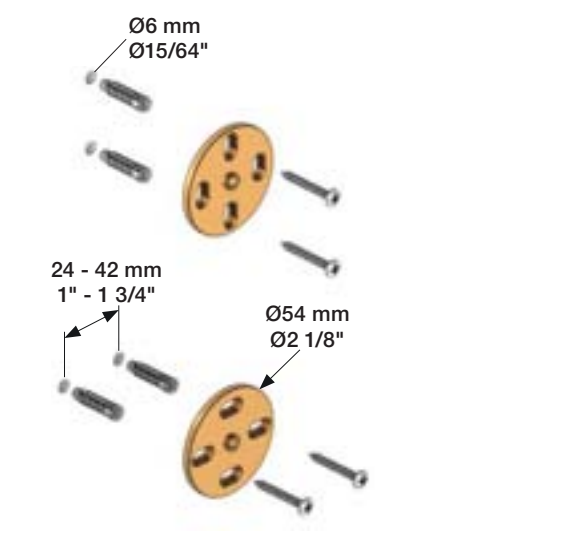

Fitting instruction
 Montageanleitung
 Monteringsvejledning
 Monteringsvægledning
 Montage hanleiding
 Manuel de montage

Data	Bar:	1	2	3	4	5
T60	(l/min) (Gal/min)	6.9 1.8	9.8 2.6	12 3.2	14 3.7	15 4.1
	Max. 65°C. 150°F					

USA:
 Max. flow rate:
 2 Gal/min

Service - VR556

161L USA Only
(2 Gal/min - 7.6 l/min)

- 1570 (2 M)
- 1570A (1.75 M)
- 1570B (1.5 M)

- 1578 (2 M)
- 1578A (1.75 M)
- 1578B (1.5 M)

vola
Lunavej 2
DK-8700 Horsens
Tlf : + 45 7023 5500
sales@vola.com
www.vola.com