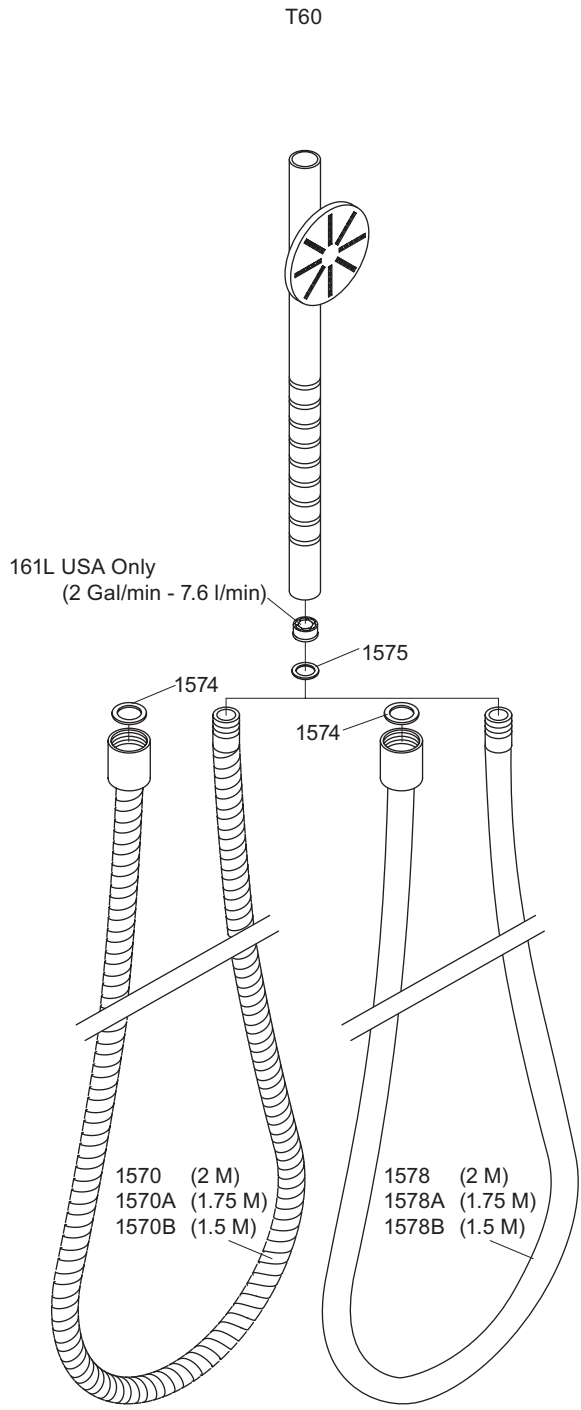

Fitting instruction
 Montageanleitung
 Monteringsvejledning
 Monteringsvægledning
 Montage hanleiding
 Manuel de montage

Data	Bar:	1	2	3	4	5
T60	(l/min) (Gal/min)	6.9 1.8	9.8 2.6	12 3.2	14 3.7	15 4.1
	Max. 65°C. 150°F					

USA:
 Max. flow rate:
 2 Gal/min

Service - VR556

161L USA Only
(2 Gal/min - 7.6 l/min)

- 1570 (2 M)
- 1570A (1.75 M)
- 1570B (1.5 M)

- 1578 (2 M)
- 1578A (1.75 M)
- 1578B (1.5 M)

vola
Lunavej 2
DK-8700 Horsens
Tlf : + 45 7023 5500
sales@vola.com
www.vola.com

VOLA T65

T65-T60

Date	Mar. 15
Rev.	0
Sheet	SB 42.65