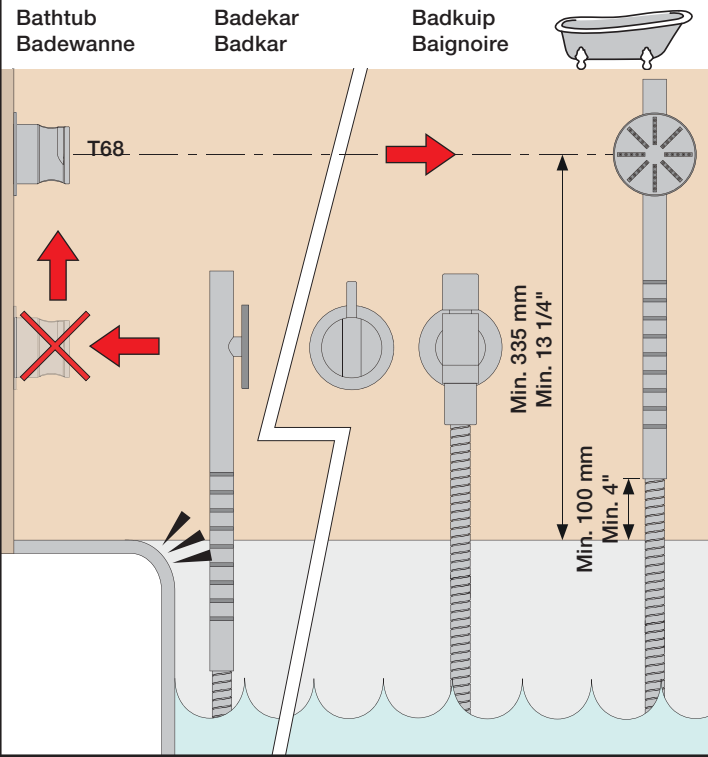

Fitting instruction
 Montageanleitung
 Monteringsvejledning
 Monteringsvægledning
 Montage hanleiding
 Manuel de montage

Data	Bar:	1	2	3	4	5
T60	(l/min) (Gal/min)	6.9 1.8	9.8 2.6	12 3.2	14 3.7	15 4.1
	Max. 65°C. 150°F					

USA:
 Max. flow rate:
 2 Gal/min

Service - VR556

161L USA Only
(2 Gal/min - 7.6 l/min)

- 1570 (2 M)
- 1570A (1.75 M)
- 1570B (1.5 M)

- 1578 (2 M)
- 1578A (1.75 M)
- 1578B (1.5 M)

vola
Lunavej 2
DK-8700 Horsens
Tlf : + 45 7023 5500
sales@vola.com
www.vola.com