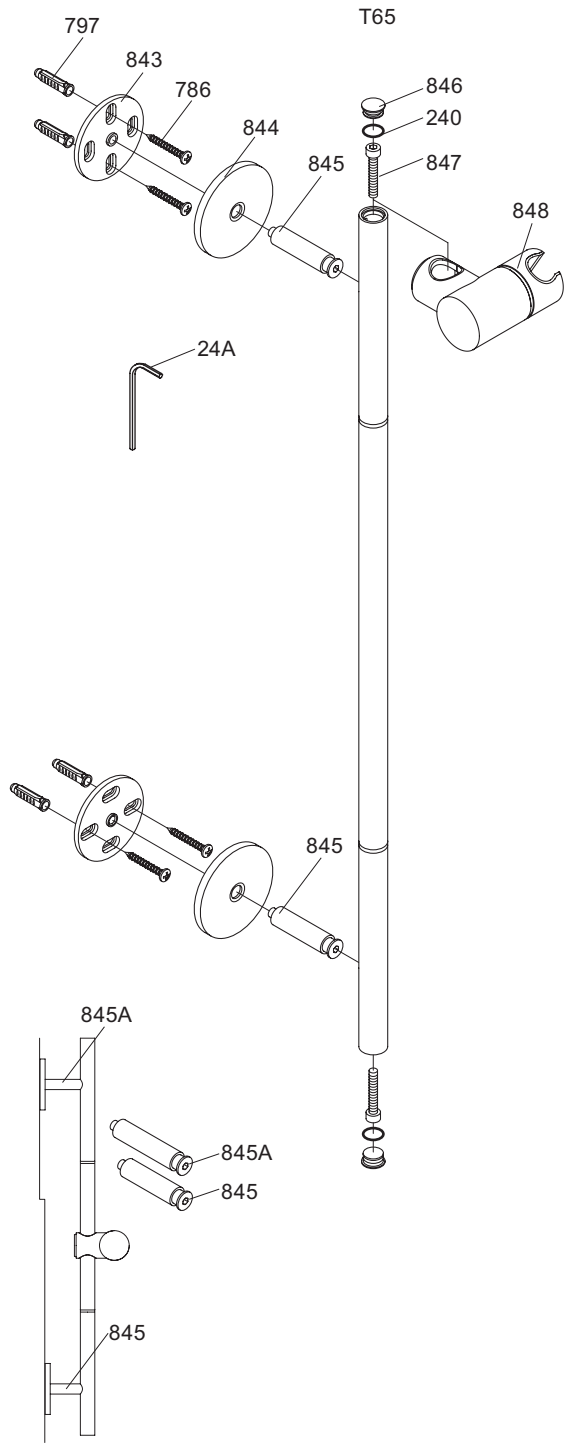

Fitting instruction
 Montageanleitung
 Monteringsvejledning
 Monteringsvægledning
 Montage hanleiding
 Manuel de montage

Data	Bar:	1	2	3	4	5
T60	(l/min) (Gal/min)	6.9 1.8	9.8 2.6	12 3.2	14 3.7	15 4.1
	Max. 65°C. 150°F					

USA:
 Max. flow rate:
 2 Gal/min

Service - VR556

161L USA Only
(2 Gal/min - 7.6 l/min)

- 1570 (2 M)
- 1570A (1.75 M)
- 1570B (1.5 M)

- 1578 (2 M)
- 1578A (1.75 M)
- 1578B (1.5 M)

vola
Lunavej 2
DK-8700 Horsens
Tlf : + 45 7023 5500
sales@vola.com
www.vola.com

VOLA T65

T65-T60

Date	Mar. 15
Rev.	0
Sheet	SB 42.65