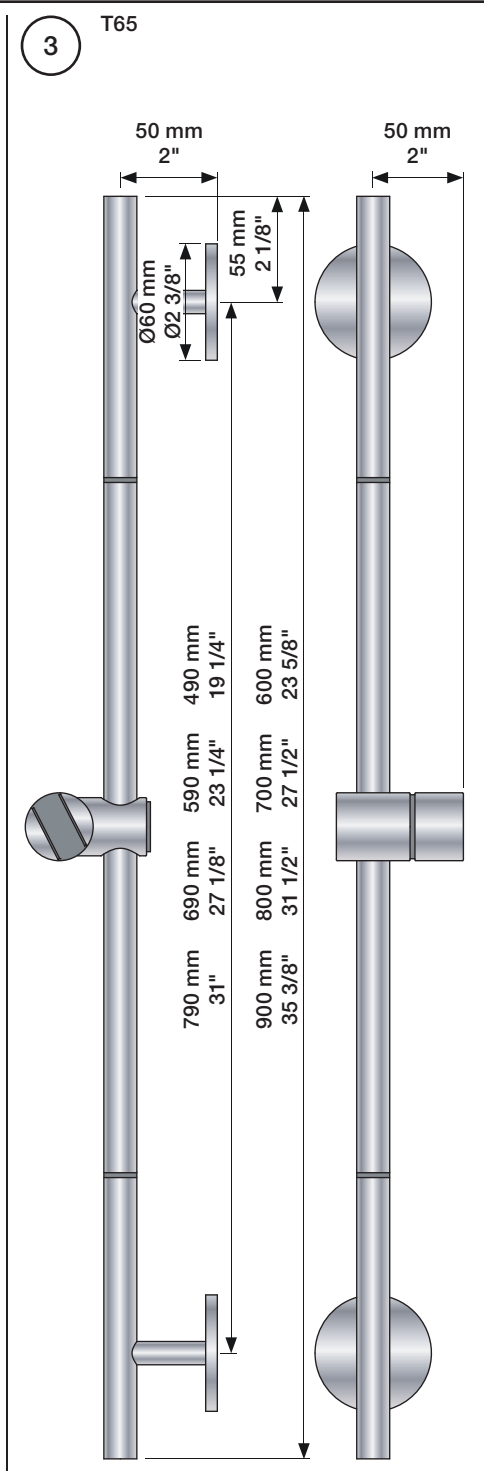

Fitting instruction
 Montageanleitung
 Monteringsvejledning
 Monteringsvægledning
 Montage hanleiding
 Manuel de montage

Data	Bar:	1	2	3	4	5
T60	(l/min) (Gal/min)	6.9 1.8	9.8 2.6	12 3.2	14 3.7	15 4.1
	Max. 65°C. 150°F					

USA:
 Max. flow rate:
 2 Gal/min

Service - VR556

161L USA Only
(2 Gal/min - 7.6 l/min)

- 1570 (2 M)
- 1570A (1.75 M)
- 1570B (1.5 M)

- 1578 (2 M)
- 1578A (1.75 M)
- 1578B (1.5 M)

vola
Lunavej 2
DK-8700 Horsens
Tlf : + 45 7023 5500
sales@vola.com
www.vola.com

VOLA T65

T65-T60

Date	Mar. 15
Rev.	0
Sheet	SB 42.65