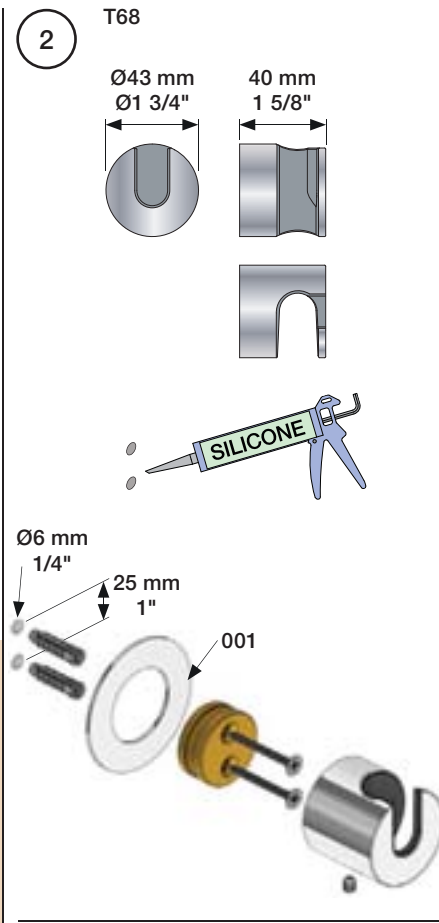

Fitting instruction
 Montageanleitung
 Monteringsvejledning
 Monteringsvægledning
 Montage hanleiding
 Manuel de montage

Data	Bar:	1	2	3	4	5
T60	(l/min) (Gal/min)	6.9 1.8	9.8 2.6	12 3.2	14 3.7	15 4.1
	Max. 65°C. 150°F					

USA:
 Max. flow rate:
 2 Gal/min

Service - VR556

161L USA Only
(2 Gal/min - 7.6 l/min)

- 1570 (2 M)
- 1570A (1.75 M)
- 1570B (1.5 M)

- 1578 (2 M)
- 1578A (1.75 M)
- 1578B (1.5 M)

vola
Lunavej 2
DK-8700 Horsens
Tlf : + 45 7023 5500
sales@vola.com
www.vola.com

VOLA T65

T65-T60

Date	Mar. 15
Rev.	0
Sheet	SB 42.65