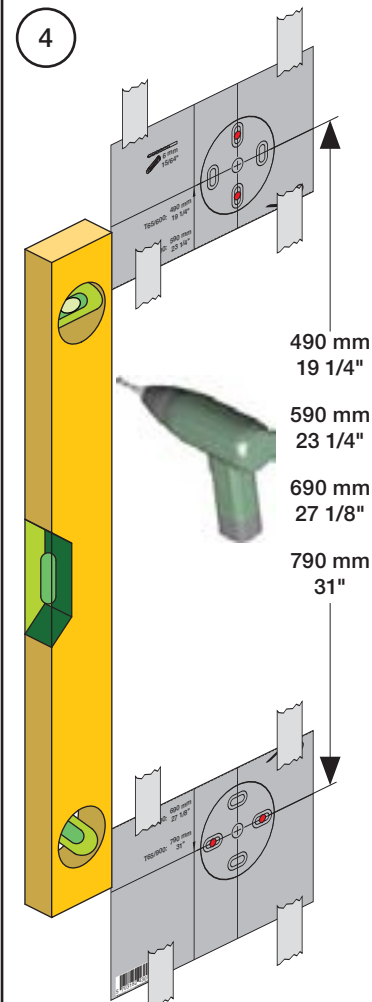

Fitting instruction
 Montageanleitung
 Monteringsvejledning
 Monteringsvægledning
 Montage hanleiding
 Manuel de montage

Data	Bar:	1	2	3	4	5
T60	(l/min) (Gal/min)	6.9 1.8	9.8 2.6	12 3.2	14 3.7	15 4.1
	Max. 65°C. 150°F					

USA:
 Max. flow rate:
 2 Gal/min

Service - VR556

161L USA Only
(2 Gal/min - 7.6 l/min)

- 1570 (2 M)
- 1570A (1.75 M)
- 1570B (1.5 M)

- 1578 (2 M)
- 1578A (1.75 M)
- 1578B (1.5 M)

vola
Lunavej 2
DK-8700 Horsens
Tlf : + 45 7023 5500
sales@vola.com
www.vola.com

VOLA T65

T65-T60

Date	Mar. 15
Rev.	0
Sheet	SB 42.65