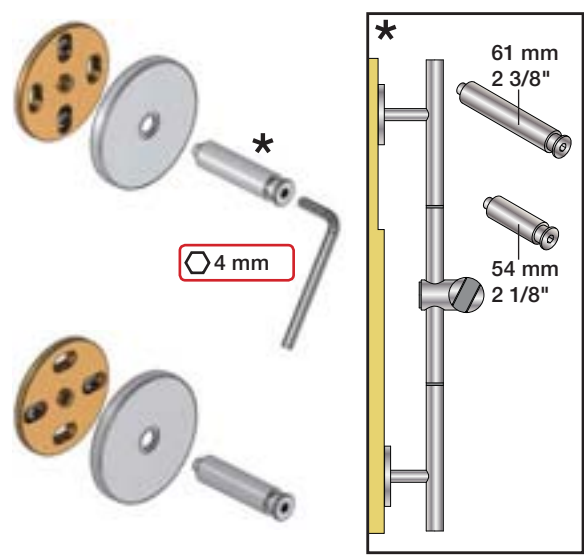

Fitting instruction
 Montageanleitung
 Monteringsvejledning
 Monteringsvægledning
 Montage hanleiding
 Manuel de montage

Data	Bar:	1	2	3	4	5
T60	(l/min) (Gal/min)	6.9 1.8	9.8 2.6	12 3.2	14 3.7	15 4.1
	Max. 65°C. 150°F					

USA:
 Max. flow rate:
 2 Gal/min

Service - VR556

161L USA Only
(2 Gal/min - 7.6 l/min)

- 1570 (2 M)
- 1570A (1.75 M)
- 1570B (1.5 M)

- 1578 (2 M)
- 1578A (1.75 M)
- 1578B (1.5 M)

vola
Lunavej 2
DK-8700 Horsens
Tlf : + 45 7023 5500
sales@vola.com
www.vola.com