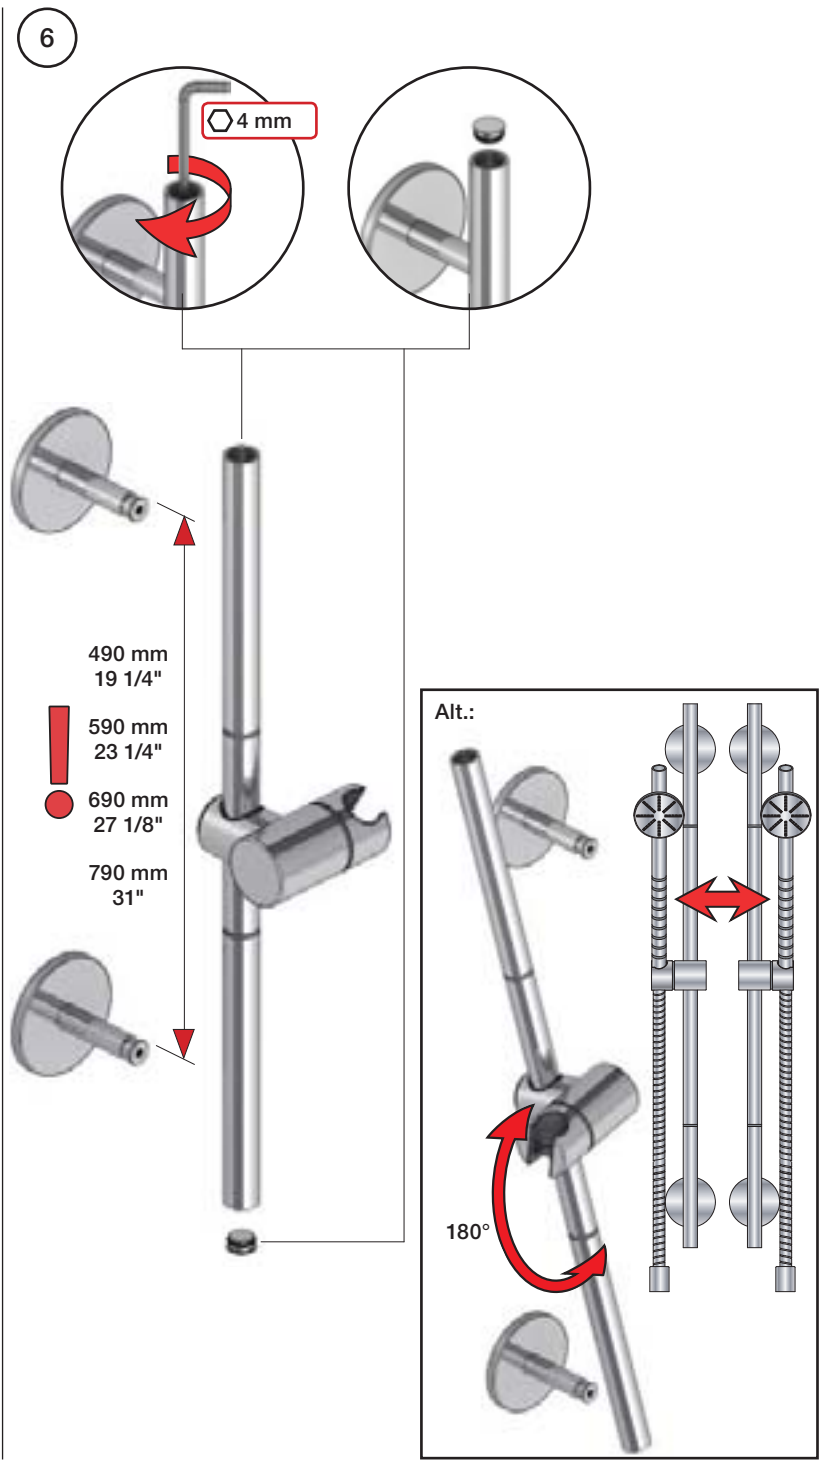

Fitting instruction
 Montageanleitung
 Monteringsvejledning
 Monteringsvægledning
 Montage hanleiding
 Manuel de montage

Data	Bar:	1	2	3	4	5
T60	(l/min) (Gal/min)	6.9 1.8	9.8 2.6	12 3.2	14 3.7	15 4.1
	Max. 65°C. 150°F					

USA:
 Max. flow rate:
 2 Gal/min

Service - VR556

161L USA Only
(2 Gal/min - 7.6 l/min)

- 1570 (2 M)
- 1570A (1.75 M)
- 1570B (1.5 M)

- 1578 (2 M)
- 1578A (1.75 M)
- 1578B (1.5 M)

vola
Lunavej 2
DK-8700 Horsens
Tlf : + 45 7023 5500
sales@vola.com
www.vola.com