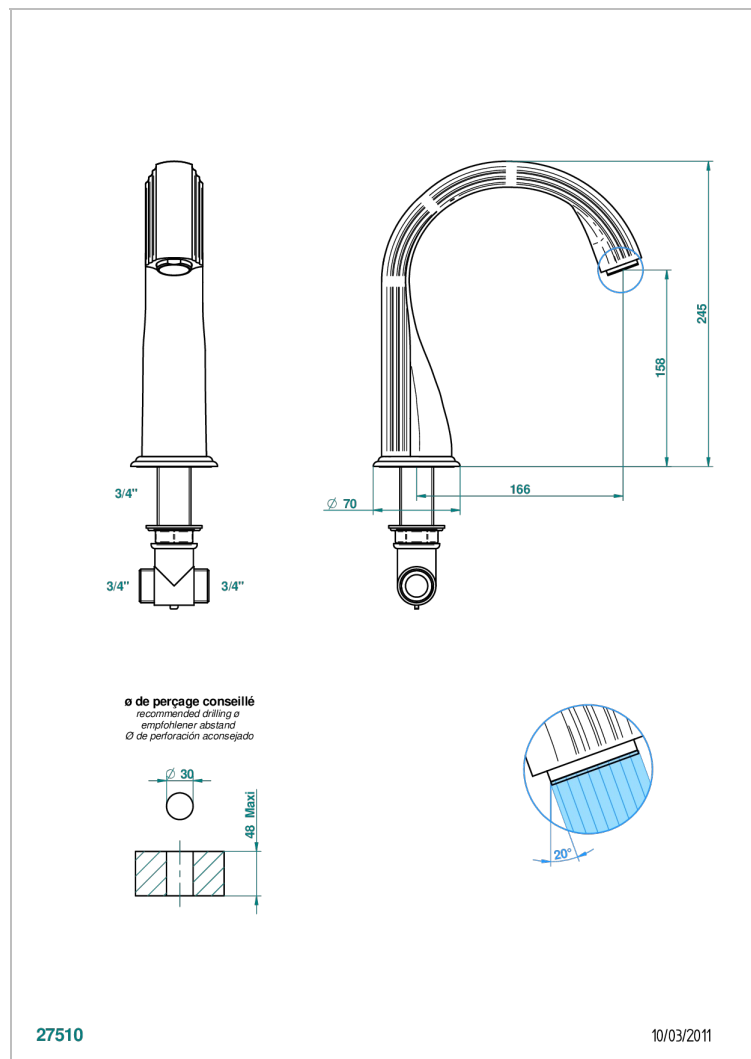

MARQUISE ЧЕРНЫЙ С ЗОЛОТЫМ ДЕКОРОМ

A7F-29SG

Излив СУПЕР ГОЛИАФ устанавливаемый на борту ванны

THG[®]
PARIS

ХАРАКТЕРИСТИКИ

- Marquise чёрный с золотым декором
- Излив СУПЕР ГОЛИАФ устанавливаемый на борту ванны

ТЕХНИЧЕСКИЕ ХАРАКТЕРИСТИКИ

- Recommandé : 3 bars (max. 5 bars) - Advised : 43,5 psi (max. 72 psi)
- Bec : 35 l/min à 3 bars
- Spout : 9.26 gpm at 43.5 psi

ДОСТУПНЫЕ ВАРИАНТЫ ПОКРЫТИЙ

Blush PVD - H62
Graphite PVD - H64
Matt Umber PVD - H67
Matt blush PVD - H60
Matt graphite PVD - H65
Umber PVD - H66