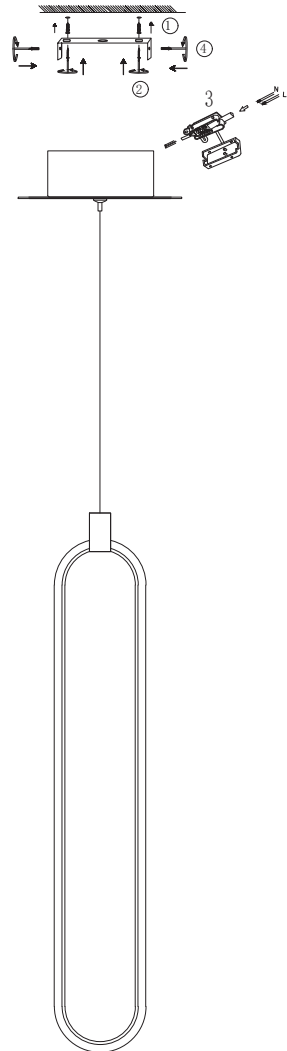

# Instruction

MOD017PL-L13N

MAX 17W  
1370 Lumen

Model: MOD017PL-L13N  
Collection: Modern

Pendant Lamps