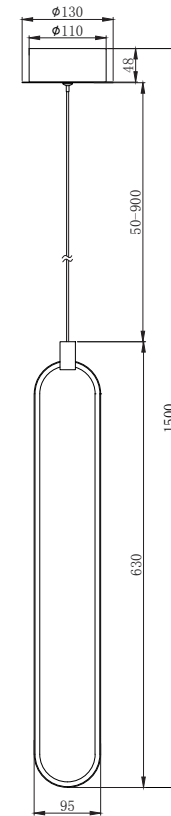

# Instruction

MOD017PL-L13N

MAX 17W  
1370 Lumen

Model: MOD017PL-L13N  
Collection: Modern

Pendant Lamps