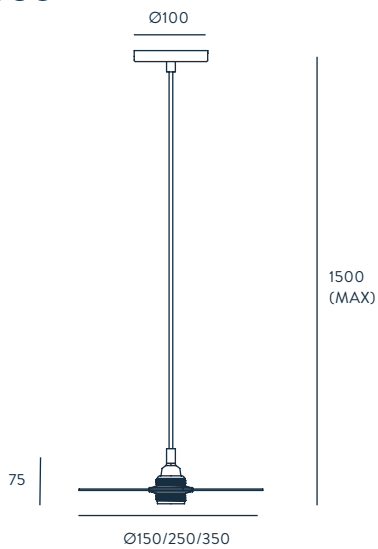

DISC

DESIGNED BY JF SEVILLA / 2014

C1038

ACABADOS

METAL
NEGRO
BLANCO
ORO BRILLO
CROMO

MATERIALES

ACERO

ESPECIFICACIONES (UE)

E27 60W MAX
(NO INCLUIDA)
220-240 V, 50/60 HZ,
IP20, CLASE I

CLASIFICACIÓN ENERGÉTICA

A ++

MODIFICACIONES POSIBLES

MEDIDAS Ø15,25,35 CM

BOMBILLA IMAGEN

B038

FINISHES

METAL
WHITE
BLACK
SHINNY GOLD
CHROME

MATERIALS

STEEL

SPECIFICATIONS (UE)

E27 60W MAX
(NOT INCLUDED)
220-240 V, 50/60 HZ,
IP20, CLASS I

ENERGY LABEL

A ++

POSSIBLE MODIFICATIONS

SIZES Ø15,25,35CM

BULB

B038