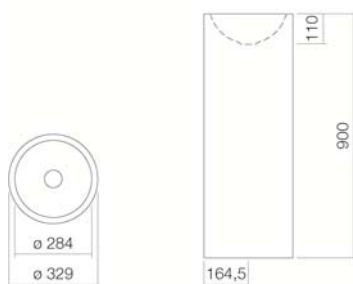

WT.RX325K

4502000000

Bianco

Bianco, idrorepellente (XXXX XXX 400)

Bianco, superficie antibatterica (XXXX XXX 401)

senza foro per il rubinetto, senza troppo pieno

colori speciali e opachi

Ø 325 x 900 mm

Acciaio vetrificato

13,1 kg

per la connessione a terra

Modello standard

Varianti

Dimensione

Materiale

Peso netto

Montaggio

Accessori

Indicazioni per la rubinetteria

Punto di caduta ottimale ca. 76 –106 mm dal bordo del lavabo.

Rubinetteria con erogazione perpendicolare alla bocca (angolo di direzione 90°) e con l'areatore anticalcare inserito garantisce una caduta ottimale dell'acqua nel bacino del lavabo.

Specifiche Testo

Lavabo a terra, circolare, Ø 325 mm, vetrificato internamente ed esternamente, bianco, altezza 900 mm, senza foro per il rubinetto e troppo pieno, piletta di scarico cromata e struttura per fissaggio a terra con sifone e scarico