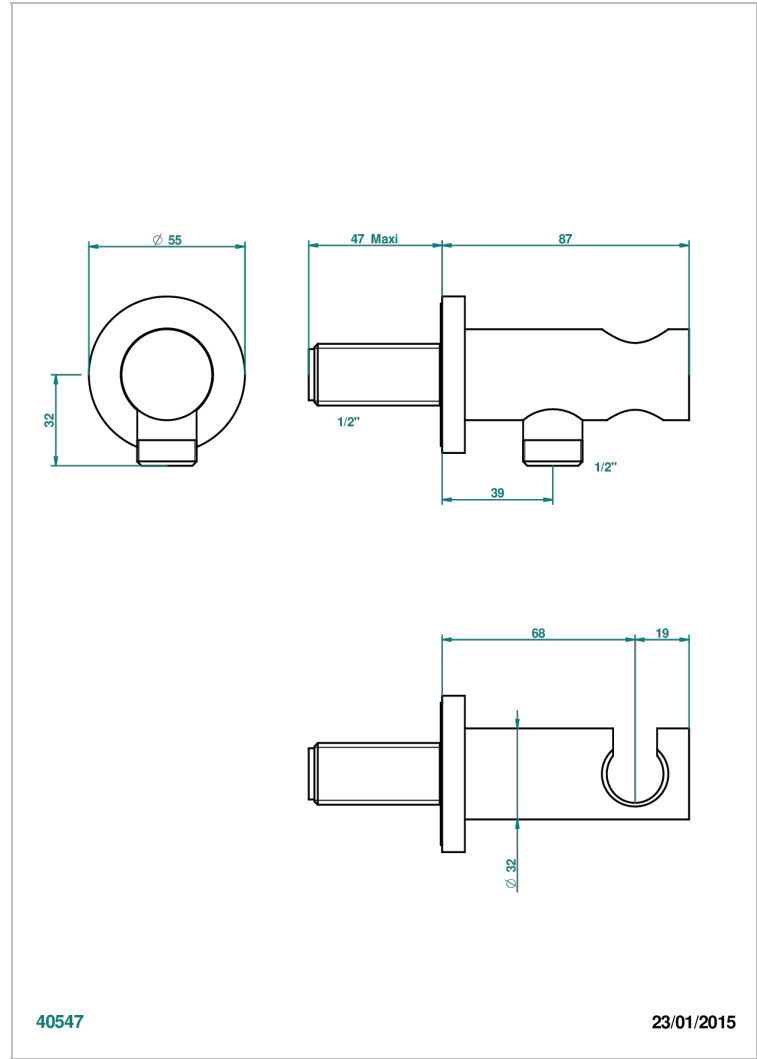

# ВАМБОУ С БЕЛЫМ ХРУСТАЛЕМ

A35-53L

Вывод встраиваемый в стену с крючком

THG<sup>®</sup>  
PARIS

40547

23/01/2015

## ХАРАКТЕРИСТИКИ

- Bambou с белым хрусталём
- Вывод встраиваемый в стену с крючком