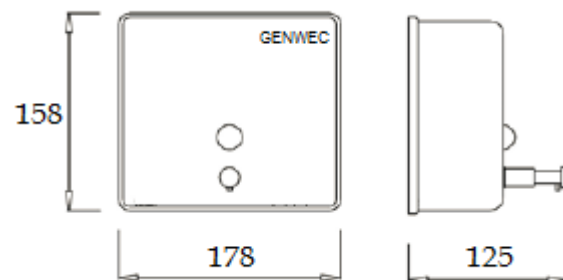

DOSIFICADORES DE JABÓN **GW04 07 04 02 Dosificador de jabón manual 1.200ml**

Limpieza: Se recomienda un paño de algodón ligeramente humedecido en una solución jabonosa, a continuación, secar. No use ningún limpiador químico fuerte o agentes de limpieza que puedan ser nocivos para los niños.

WASHROOM EQUIPMENT & COMP.