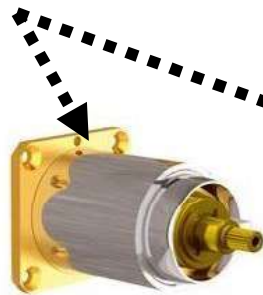

DANIEL

SCHEDA TECNICA TECHNICAL FEATURES

ART. COD.

TA612D3KB

DEVIATORE 3 USCITE
3-OUTLETS DIVERTER

MISCELATORE
MIXER

MATERIALI / MATERIALS

OTTONE CROMATO / CHROME PLATED BRASS