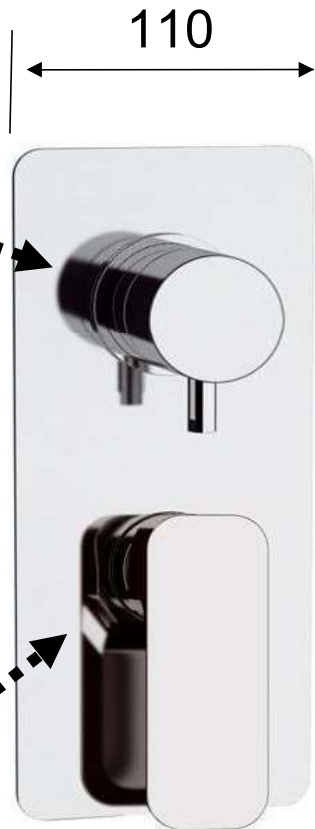

DANIEL

SCHEDA TECNICA TECHNICAL FEATURES

ART. COD.

TA612D3KB

DEVIATORE 3 USCITE
3-OUTLETS DIVERTER

MISCELATORE
MIXER

MATERIALI / MATERIALS

OTTONE CROMATO / CHROME PLATED BRASS