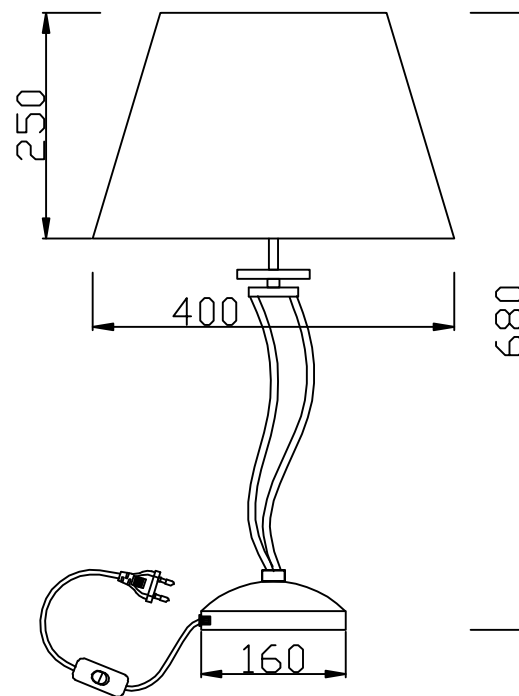

Руководство по эксплуатации (паспорт)
светильник настольный

VL1764N01 Olimpia