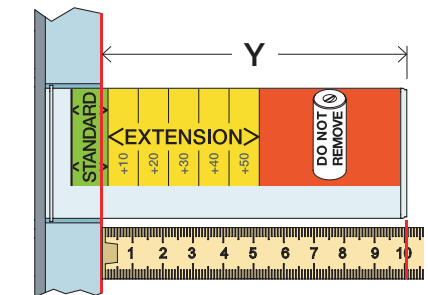

**VOLA 070, 070R, 070-HT2**

Fitting instruction  
 Montageanleitung  
 Monteringsvejledning  
 Monteringsvægledning  
 Montage hanleiding  
 Manuel de montage

Data	Bar:	1	2	3	4	5
070/070R	(l/min) (Gal/min)	9 2.5	9 2.5	9 2.5	9 2.5	9 2.5
070-HT2	(l/min) (Gal/min)	9 2.5	12 3.2	15 4.0	17 4.5	19 5
	Max. 65°C. 150°F					

**VR161:**  
 VR161K: 7 l/min - 1.8 Gal/min (Cal Green)

1

2

3

2

Extension Verlängerung      Forlængerdele Förlängning      Verlengstukken Modification

**T** Min. 3 mm  
Max. 65 mm

**Y** Min. 48 mm  
Max. 110 mm

T	Y	VR2019
3 - 15 mm	110 - 98 mm	Std.
15 - 25 mm	98 - 88 mm	+10
25 - 35 mm	88 - 78 mm	+20
35 - 45 mm	78 - 68 mm	+30
45 - 55 mm	68 - 58 mm	+40
55 - 65 mm	58 - 48 mm	+50

VR2019+

VR1020K: VR20A, VR22, VR1020, VR1022  
 VR2019: VR20A, VR22, VR1019, VR1020, VR1022