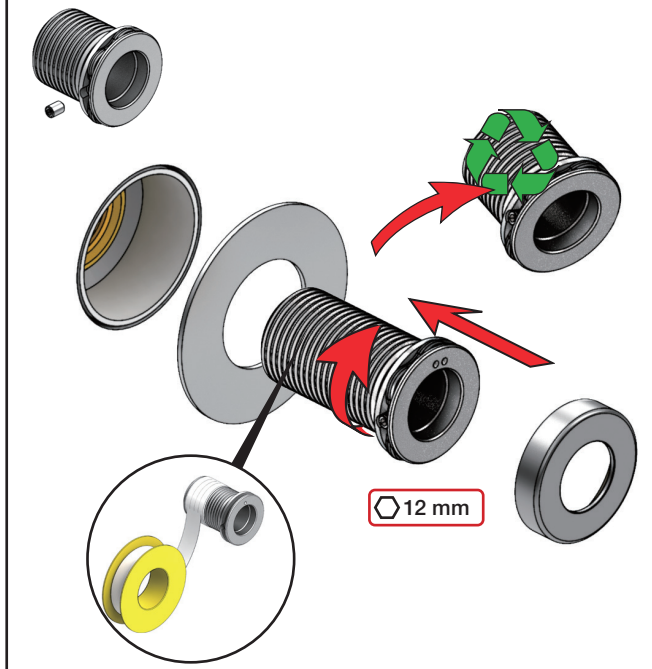

**VOLA 070, 070R, 070-HT2**

Fitting instruction  
 Montageanleitung  
 Monteringsvejledning  
 Monteringsvægledning  
 Montage hanleiding  
 Manuel de montage

Data	Bar:	1	2	3	4	5
070/070R	(l/min) (Gal/min)	9 2.5	9 2.5	9 2.5	9 2.5	9 2.5
070-HT2	(l/min) (Gal/min)	9 2.5	12 3.2	15 4.0	17 4.5	19 5
	Max. 65°C. 150°F					

**VR161:**  
 VR161K: 7 l/min - 1.8 Gal/min (Cal Green)

1

2

3

2

Extension Verlängerung      Forlængerdele Förlängning      Verlengstukken Modification

**T** Min. 3 mm  
Max. 65 mm

**Y** Min. 48 mm  
Max. 110 mm

T	Y	VR2019
3 - 15 mm	110 - 98 mm	Std.
15 - 25 mm	98 - 88 mm	+10
25 - 35 mm	88 - 78 mm	+20
35 - 45 mm	78 - 68 mm	+30
45 - 55 mm	68 - 58 mm	+40
55 - 65 mm	58 - 48 mm	+50

VR2019+

VR1020K: VR20A, VR22, VR1020, VR1022  
 VR2019: VR20A, VR22, VR1019, VR1020, VR1022