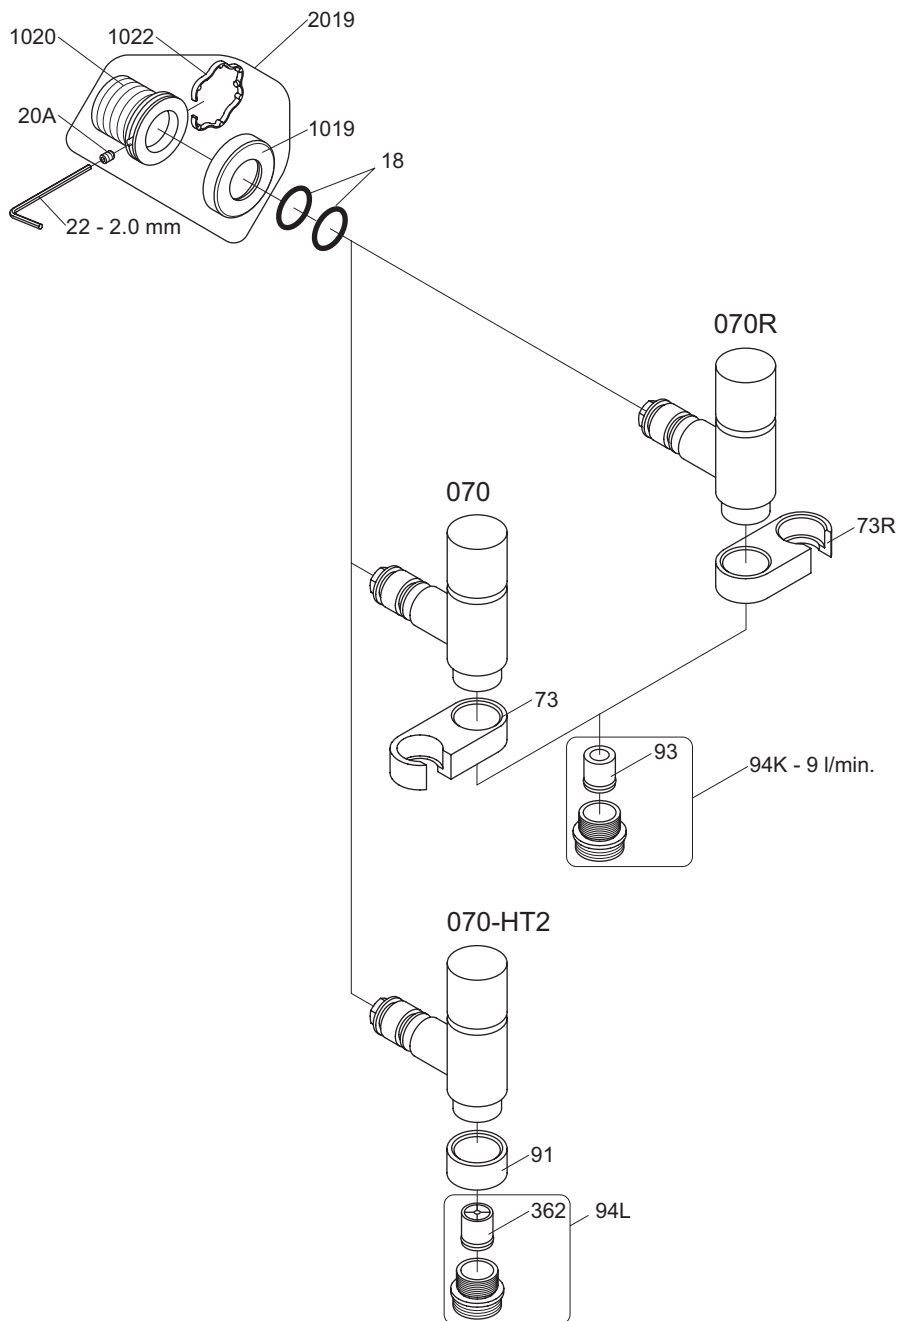

**VOLA 070, 070R, 070-HT2**

Fitting instruction  
 Montageanleitung  
 Monteringsvejledning  
 Monteringsvægledning  
 Montage hanleiding  
 Manuel de montage

Data	Bar:	1	2	3	4	5
070/070R	(l/min) (Gal/min)	9 2.5	9 2.5	9 2.5	9 2.5	9 2.5
070-HT2	(l/min) (Gal/min)	9 2.5	12 3.2	15 4.0	17 4.5	19 5
	Max. 65°C. 150°F					

**VR161:**  
 VR161K: 7 l/min - 1.8 Gal/min (Cal Green)

1

2

3

2

Extension Verlängerung      Forlængerdele Förlängning      Verlengstukken Modification

**T** Min. 3 mm  
Max. 65 mm

**Y** Min. 48 mm  
Max. 110 mm

T	Y	VR2019
3 - 15 mm	110 - 98 mm	Std.
15 - 25 mm	98 - 88 mm	+10
25 - 35 mm	88 - 78 mm	+20
35 - 45 mm	78 - 68 mm	+30
45 - 55 mm	68 - 58 mm	+40
55 - 65 mm	58 - 48 mm	+50

VR2019+

VR1020K: VR20A, VR22, VR1020, VR1022  
 VR2019: VR20A, VR22, VR1019, VR1020, VR1022