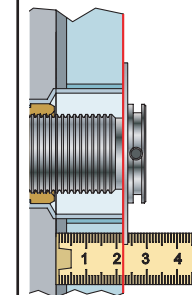

**VOLA 070, 070R, 070-HT2**

Fitting instruction  
 Montageanleitung  
 Monteringsvejledning  
 Monteringsvægledning  
 Montage hanleiding  
 Manuel de montage

Data	Bar:	1	2	3	4	5
070/070R	(l/min) (Gal/min)	9 2.5	9 2.5	9 2.5	9 2.5	9 2.5
070-HT2	(l/min) (Gal/min)	9 2.5	12 3.2	15 4.0	17 4.5	19 5
	Max. 65°C. 150°F					

**VR161:**  
 VR161K: 7 l/min - 1.8 Gal/min (Cal Green)

1

2

3

2

Extension Verlängerung      Forlængerdele Förlängning      Verlengstukken Modification

**T** Min. 3 mm  
Max. 65 mm

**Y** Min. 48 mm  
Max. 110 mm

T	Y	VR2019
3 - 15 mm	110 - 98 mm	Std.
15 - 25 mm	98 - 88 mm	+10
25 - 35 mm	88 - 78 mm	+20
35 - 45 mm	78 - 68 mm	+30
45 - 55 mm	68 - 58 mm	+40
55 - 65 mm	58 - 48 mm	+50

VR2019+

VR1020K: VR20A, VR22, VR1020, VR1022  
 VR2019: VR20A, VR22, VR1019, VR1020, VR1022