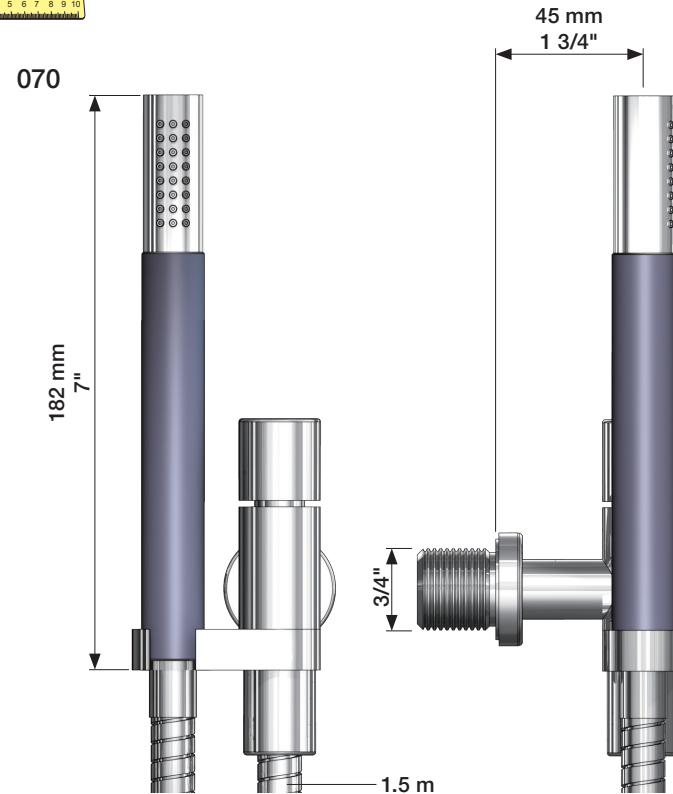

**VOLA 070, 070R, 070-HT2**

Fitting instruction  
 Montageanleitung  
 Monteringsvejledning  
 Monteringsvægledning  
 Montage hanleiding  
 Manuel de montage

Data	Bar:	1	2	3	4	5
070/070R	(l/min) (Gal/min)	9 2.5	9 2.5	9 2.5	9 2.5	9 2.5
070-HT2	(l/min) (Gal/min)	9 2.5	12 3.2	15 4.0	17 4.5	19 5
	Max. 65°C. 150°F					

**VR161:**  
 VR161K: 7 l/min - 1.8 Gal/min (Cal Green)

1

2

3

2

Extension Verlängerung      Forlængerdele Förlängning      Verlengstukken Modification

**T** Min. 3 mm  
Max. 65 mm

**Y** Min. 48 mm  
Max. 110 mm

T	Y	VR2019
3 - 15 mm	110 - 98 mm	Std.
15 - 25 mm	98 - 88 mm	+10
25 - 35 mm	88 - 78 mm	+20
35 - 45 mm	78 - 68 mm	+30
45 - 55 mm	68 - 58 mm	+40
55 - 65 mm	58 - 48 mm	+50

VR2019+

VR1020K: VR20A, VR22, VR1020, VR1022  
 VR2019: VR20A, VR22, VR1019, VR1020, VR1022