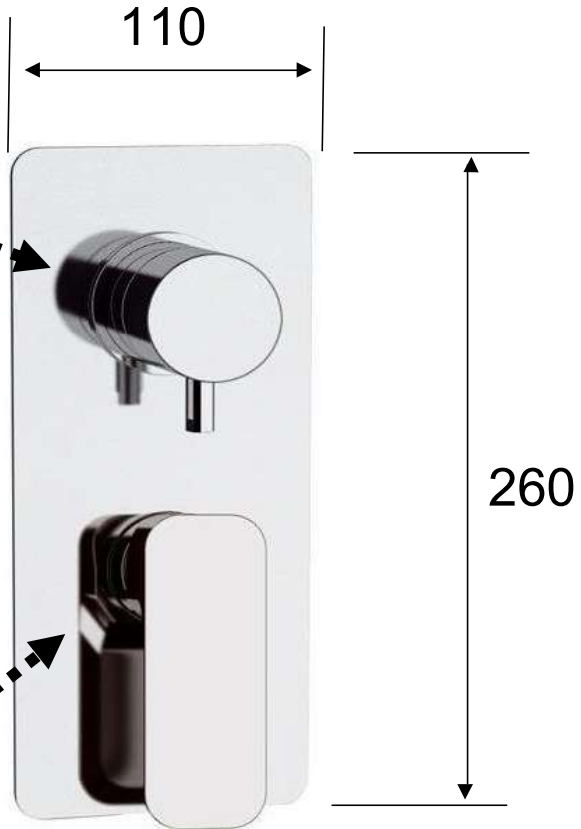

DANIEL

SCHEDA TECNICA TECHNICAL FEATURES

ART. COD.

TA612D2KB

DEVIATORE A 2 USCITE
2-OUTLETS DIVERTER

MISCELATORE
MIXER

MATERIALI / MATERIALS

OTTONE CROMATO / CHROME PLATED BRASS