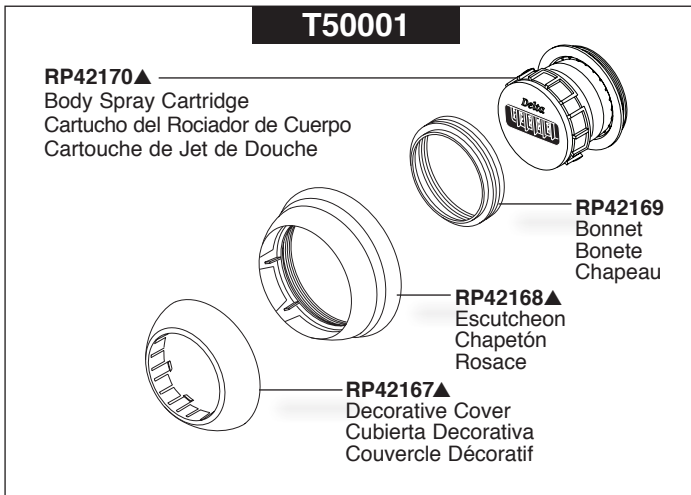

Models/Modelos/Modèles
T50001 & T50050
Series/Series/Seria

▲Specify Finish **Note:** Replacement parts for chrome models have no suffix.

▲Especifique el Acabado **Nota:** Las piezas de repuesto para los modelos de cromo no tienen una abreviación para su acabado.

▲Précisez le Fini **Note:** Les pièces de rechange des modèles chromés ne portent pas de suffixe.