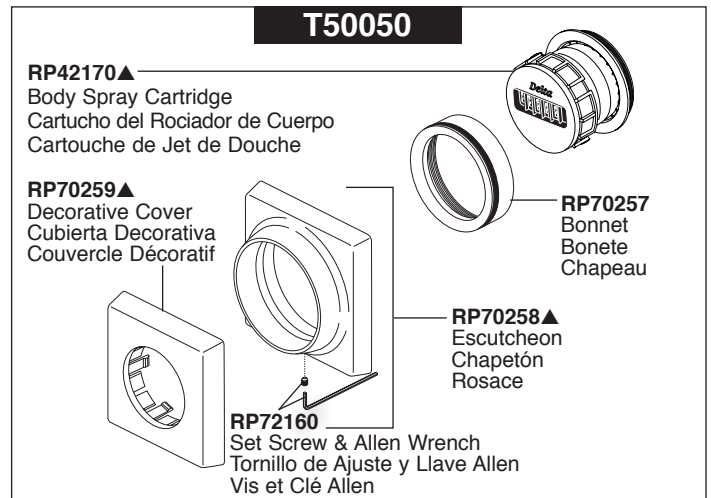

Models/Modelos/Modèles
T50001 & T50050
Series/Series/Seria

▲Specify Finish **Note:** Replacement parts for chrome models have no suffix.

▲Especifique el Acabado **Nota:** Las piezas de repuesto para los modelos de cromo no tienen una abreviación para su acabado.

▲Précisez le Fini **Note:** Les pièces de rechange des modèles chromés ne portent pas de suffixe.