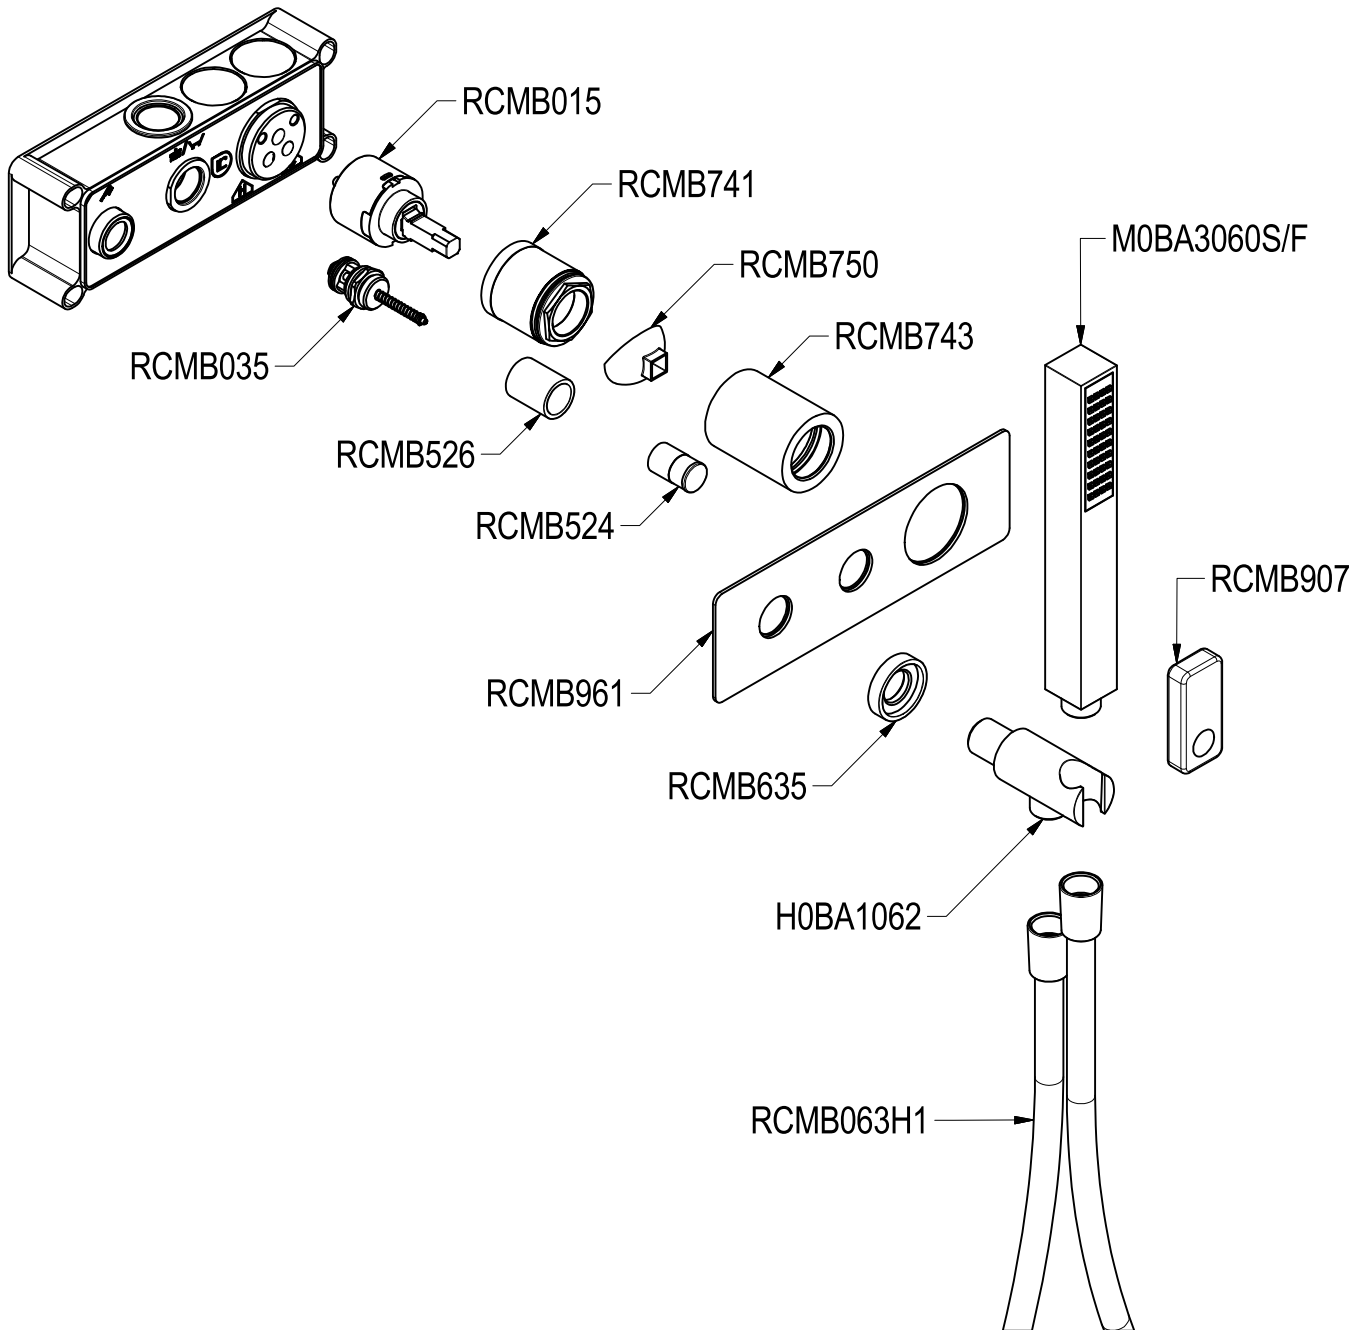

SCHEDA TECNICA / TECHNICAL DATA

RUBINETTERIE RITMONIO S.R.L. si riserva tutti i diritti connessi con il presente documento e con l'oggetto o la materia ivi rappresentati con divieto di riprodurlo, utilizzarlo o renderlo accessibile a terzi in assenza di previa autorizzazione. Disegno CAD non modificabile a mano

Ritmonio
Living a quality experience.
13019 VARALLO - (VC) - ITALY

SERIE NASTRO

CODICE U0BA8436

DATA EMISSIONE 13/09/18

DENOMINAZIONE Miscelatore monocomando vasca/doccia incasso
Built-in single lever bath/shower mixer