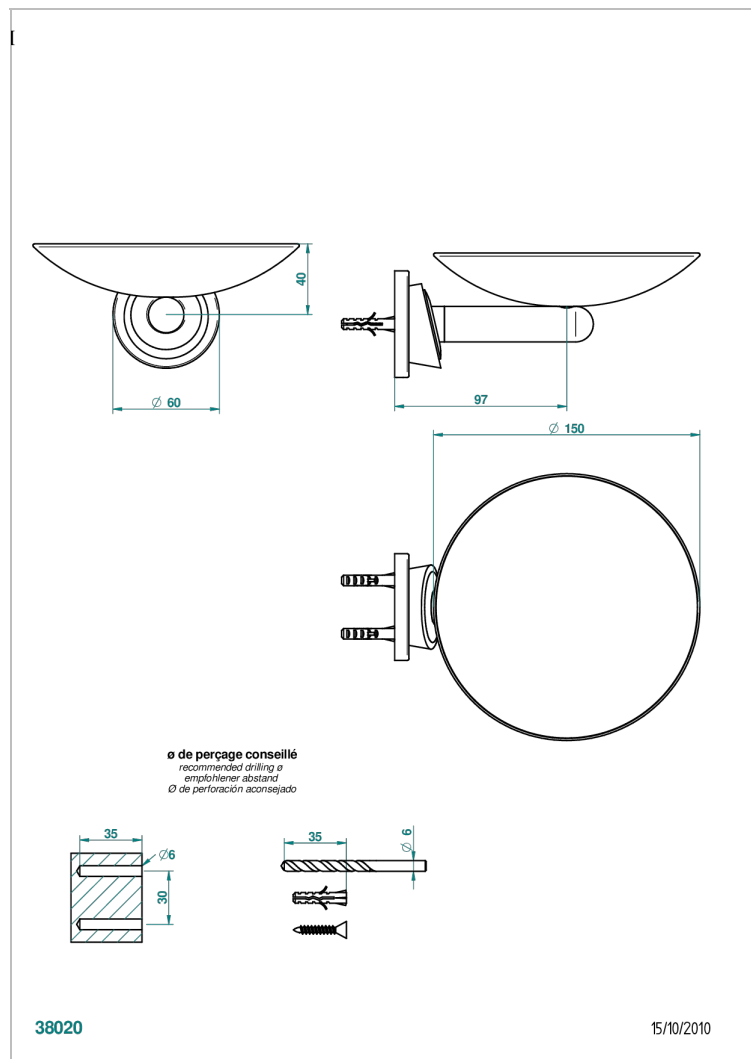

БАГАТЕЛЬ С ЧЕРНЫМ КАМНЕМ И РУКОЯТКАМИ

U3F-546GM

Мыльница настенная, диаметр : 150 мм

THG[®]
PARIS

ХАРАКТЕРИСТИКИ

- Багатель с чёрным камнем и ручьятками
- Мыльница настенная, диаметр : 150 мм

ДОСТУПНЫЕ ВАРИАНТЫ ПОКРЫТИЙ