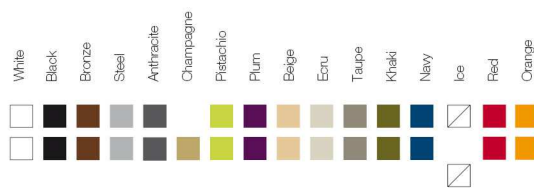

COLOURS COLORES

BASIC

LACQUERED / LACADO

WHITE LED / LED BLANCO

Продажа дизайнерской мебели,  
света и аксессуаров  
по всей России

8 (800) 500-70-36  
hello@barcelonadesign.ru  
www.barcelonadesign.ru

VASES LAMPARAS 40