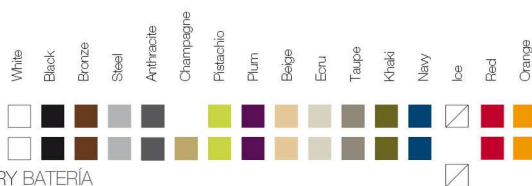

FINISHES ACABADOS

COLOURS COLORES

BASIC, SELF-WATERING / AUTORRIEGO

LACQUERED / LACADO

LIGHT / LUZ, LED RGB, LED DMX, BATTERY BATERIA