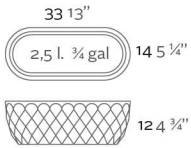

VASES Nano Jardiniere
VASES Nano Jardinera

ReferenceX, for example 0000A ReferenciaX, ejemplo 0000A.

* A: BASIC R: AUTORRIEGO F: LACADO W:LUZ L: LEDS B: FULL WHITE G: GLASS

FINISHES ACABADOS

COLOURS COLORES
BASIC
LACQUERED / LACADO
WHITE LED / LED BLANCO