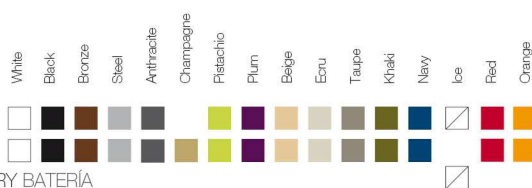

Продажа дизайнерской мебели,
света и аксессуаров
по всей России

8 (800) 500-70-36
hello@barcelonadesign.ru
www.barcelonadesign.ru

VASES MACETERO 55

DESCRIPTION DESCRIPTION

Pot made in resin of polyethylene by rotational moulding. 100% Recyclable. Item suitable for indoor and outdoor use. Available with different finishes.

Macetero fabricado en resina de polietileno mediante moldeo rotacional con doble pared. 100% Reciclable. Apto para exterior e interior. Disponible en varios acabados.

WEIGHT PESO 6 Kg.

INCLUDE INCLUYE

Self watering system (except to Basic). Finished RGB LED: Colour changes of remote control.

Sistema de autorriego (menos en Basic). Acabado LED RGB: Mando a distancia para cambio de color de la luz.

OPTIONS OPCIONES

Finished Light: Possibility of transparent cable and switch only for indoor.

Acabado Luz: Posibilidad de cable transparente e interruptor solo para interior.

REFERENCE*

REFERENCIA*

47055A

47055R

47055F

47055W

47055L

ReferenceX, for example 0000A

ReferenciaX, ejemplo 0000A.

* A: BASIC R: AUTORRIEGO F: LACADO W:LUZ L:LEDS B: FULL WHITE G: GLASS

FINISHES ACABADOS

COLOURS COLORES

BASIC, SELF-WATERING / AUTORRIEGO

LACQUERED / LACADO

LIGHT / LUZ, LED RGB, LED DMX, BATTERY BATERIA

Type plug available Tipo de plug disponible

UL / ELECTRICAL COMPONENTS

The electrical components that make up the products from Vondom are all UL listed for Wet/Outdoor use under the following 4 UL certicates:

- Bulb: BULB-26W-E175761
- Cable: CABLE-E313867
- Insulated Tubing: EXTRUDED_INSULATING_E203950
- Lamp Holder: LAMPHOLDER-E165669

Details for the UL certicates can be found on the UL website and any purchased lamps will have UL stickers documenting the certification.