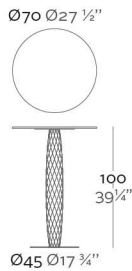

WEIGHT PESO

INCLUDE INCLUYE

HPL Tabletop. Stainless steel tablebase.

Tablero de HPL. Base de acero inoxidable.

OPTIONS OPCIONES

VASES Round High Table  
VASES Mesa Alta Redonda

REFERENCE\*

47072