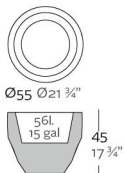

REFERENCE\*

REFERENCIA\*

47055A

47055R

47055F

47055W

47055L

VASES Pot Ø55  
VASES Maceta Ø55