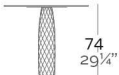

Ø45 Ø17 3/4"

REFERENCE*

REFERENCIA*

47073C

47073CF

47074C

47074CF

ReferenceX, for example 0000A

ReferenciaX, ejemplo 0000A.

* A: BASIC R: AUTORRIEGO F: LACADO W:LUZ L: LEDS B: FULL WHITE G: GLASS