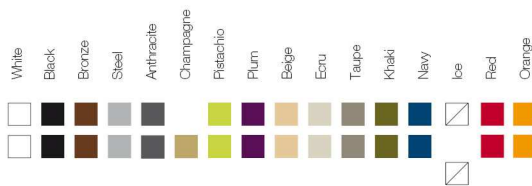

47033W

VASES Nano Jardiniere  
VASES Nano Jardinera

ReferenceX, for example 0000A ReferenciaX, ejemplo 0000A.

\* A: BASIC R: AUTORRIEGO F: LACADO W:LUZ L: LEDS B: FULL WHITE G: GLASS

FINISHES ACABADOS

COLOURS COLORES  
BASIC  
LACQUERED / LACADO  
WHITE LED / LED BLANCO