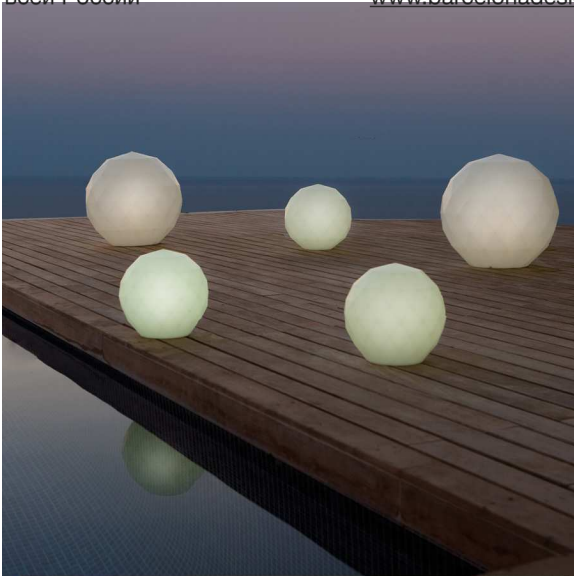

Продажа дизайнерской мебели,
света и аксессуаров
по всей России

8 (800) 500-70-36
hello@barcelonadesign.ru
www.barcelonadesign.ru

VASES LAMPARAS 30

DESCRIPTION DESCRIPTION

Made in resin of polyethylene by rotational moulding. 100% Recyclable. Item suitable for indoor and outdoor use. Available in different finishes.

Fabricada en resina de polietileno mediante moldeo rotacional con doble pared 100% Reciclable. Apto para exterior e interior. Disponible en varios acabados.

WEIGHT PESO 1 Kg.

INCLUDE INCLUYE

Finished RGB LED: Colour changes of remote control.

Acabado LED RGB: Mando a distancia para cambio de color de la luz.

OPTIONS OPCIONES

Kit Ceiling Holder. Finished Light: Possibility of transparent cable and switch only for indoor.

Kit Soporte Colgante. Acabado Luz: Posibilidad de cable transparente e interruptor solo para interior.

REFERENCE* REFERENCIA*

48030W

48030L

Ø30 Ø11 ¾"

VASES Lamp
VASES Lámpara

ReferenceX, for example 0000A

ReferenciaX, ejemplo 0000A.

* A: BASIC R: AUTORRIEGO F: LACADO W:LUZ L: LEDS B: FULL WHITE G: GLASS

FINISHES ACABADOS

COLOURS COLORES

LIGHT / LUZ, LED RGB, LED DMX, BATTERY BATERÍA

Type plug available Tipo de plug disponible

UL / ELECTRICAL COMPONENTS

The electrical components that make up the products from Vondom are all UL listed for Wet/Outdoor use under the following 4 UL certificates:

- Bulb: BULB-26W-E175761
- Cable: CABLE-E313867
- Insulated Tubing: EXTRUDED_INSULATING_E203950
- Lamp Holder: LAMPHOLDER-E165669

Details for the UL certificates can be found on the UL website and any purchased lamps will have UL stickers documenting the certification.