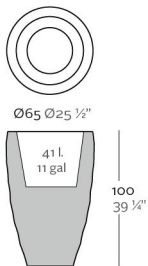

VASES Pot Ø65
VASES Maceta Ø65

FINISHES ACABADOS

COLOURS COLORES

BASIC, SELF-WATERING / AUTORRIEGO

LACQUERED / LACADO

LIGHT / LUZ, LED RGB, LED DMX, BATTERY BATERIA