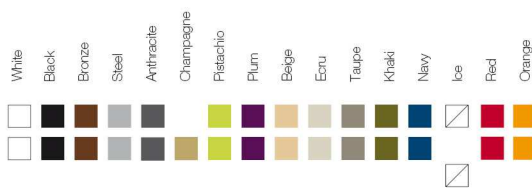

FINISHES ACABADOS

COLOURS COLORES

BASIC

LACQUERED / LACADO

WHITE LED / LED BLANCO

Продажа дизайнерской мебели,  
света и аксессуаров  
по всей России

8 (800) 500-70-36  
hello@barcelonadesign.ru  
www.barcelonadesign.ru