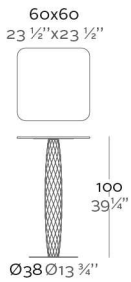

VASES MESA ALTA CUADRADA

DESCRIPTION DESCRIPTION

Made in resin of polyethylene by rotational moulding. 100% Recyclable. Item suitable for indoor and outdoor use. Available with different finishes.

Fabricado en resina de polietileno mediante moldeo rotacional con doble pared. 100% Reciclable. Apto para exterior e interior. Disponible en varios acabados.

WEIGHT PESO

INCLUDE INCLUYE

HPL Tabletop. Stainless steel tablebase.

Tablero de HPL. Base de acero inoxidable.

OPTIONS OPCIONES

VASES Square High Table  
VASES Mesa Alta Cuadrada

REFERENCE\*

REFERENCIA\*