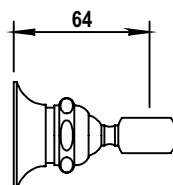

Réf. **28.594**

Patère porte douchette

CARACTÉRISTIQUES

Patère porte douchette
Wall hook for handspray

FINITIONS USUELLES

FINITIONS DÉCORATIONS

VERNIS BRILLANT

VERNIS MAT