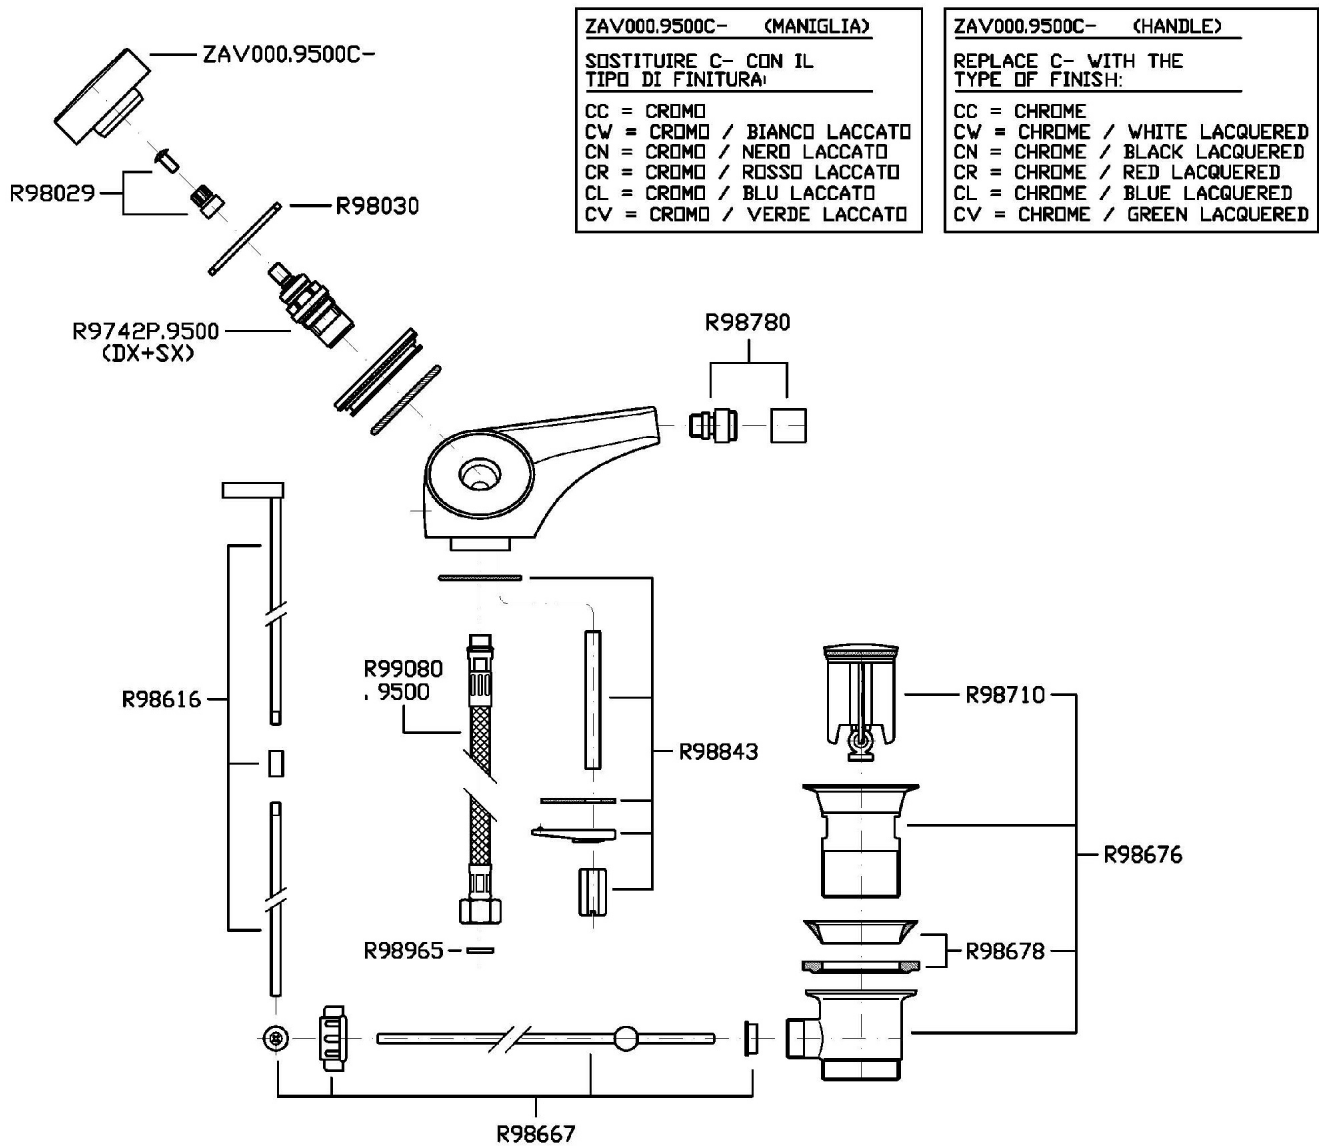

Marchio / Brand ZUCCHETTI

Classe / Class WW

SAVOIR

ZSA603.CN

Monoforo bidet. / Single hole bidet mixer.

Monoforo bidet con aeratore, scarico da 1 ¼", flessibili di collegamento.

Single hole bidet mixer with aerator, 1 ¼" pop-up waste, flexible pipes.

Nickel Lucido / Polished Nickel

C8W

Nickel Lucido+Bianco / Polished Nickel+White

C8N

Nickel Lucido+Nero / Polished Nickel+Black

SAVOIR

ZSA603.CN

Disegno Complessivo / Overall Drawing

SAVOIR

ZSA603.CN

Esplosi / Exploded

SAVOIR

ZSA603.CN Portate / Flowrates (lt/min)

PRESSIONE PRESSURE	1 BAR	2 BAR	3 BAR	4 BAR	5 BAR
P1 BIDET BIDET	6,3	9	11,1	12,9	14,3
P2					
P3					
P4					
P5					

SAVOIR

ZSA603.CN Pesì e Misure / Weights and Sizes

Peso (Kg) Weight (lb)	3,16 (Kg)	6,97 (lb)
Volume test (dc3) - (in3)	12,27 (dc3)	748,76 (in3)
h (mm) - (in)	150,00 (mm)	5,91 (in)
L1 (mm) - (in)	250,00 (mm)	9,84 (in)
L2 (mm) - (in)	327,00 (mm)	12,87 (in)