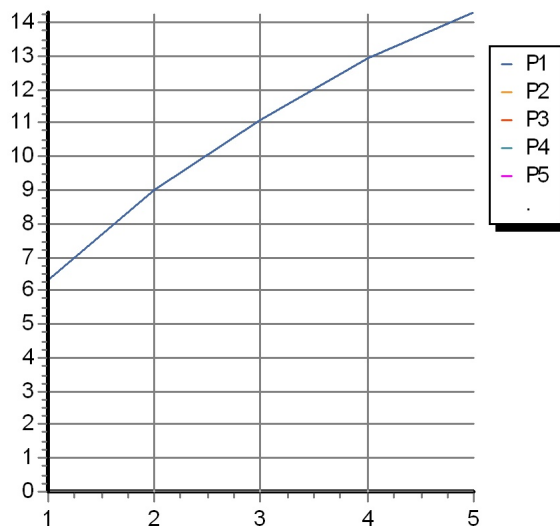

SAVOIR

ZSA603.CN

Esplosi / Exploded

SAVOIR

ZSA603.CN Portate / Flowrates (lt/min)

PRESSIONE PRESSURE	1 BAR	2 BAR	3 BAR	4 BAR	5 BAR
P1 BIDET BIDET	6,3	9	11,1	12,9	14,3
P2					
P3					
P4					
P5					

SAVOIR

ZSA603.CN Pesì e Misure / Weights and Sizes

Peso (Kg) Weight (lb)	3,16 (Kg)	6,97 (lb)
Volume test (dc3) - (in3)	12,27 (dc3)	748,76 (in3)
h (mm) - (in)	150,00 (mm)	5,91 (in)
L1 (mm) - (in)	250,00 (mm)	9,84 (in)
L2 (mm) - (in)	327,00 (mm)	12,87 (in)