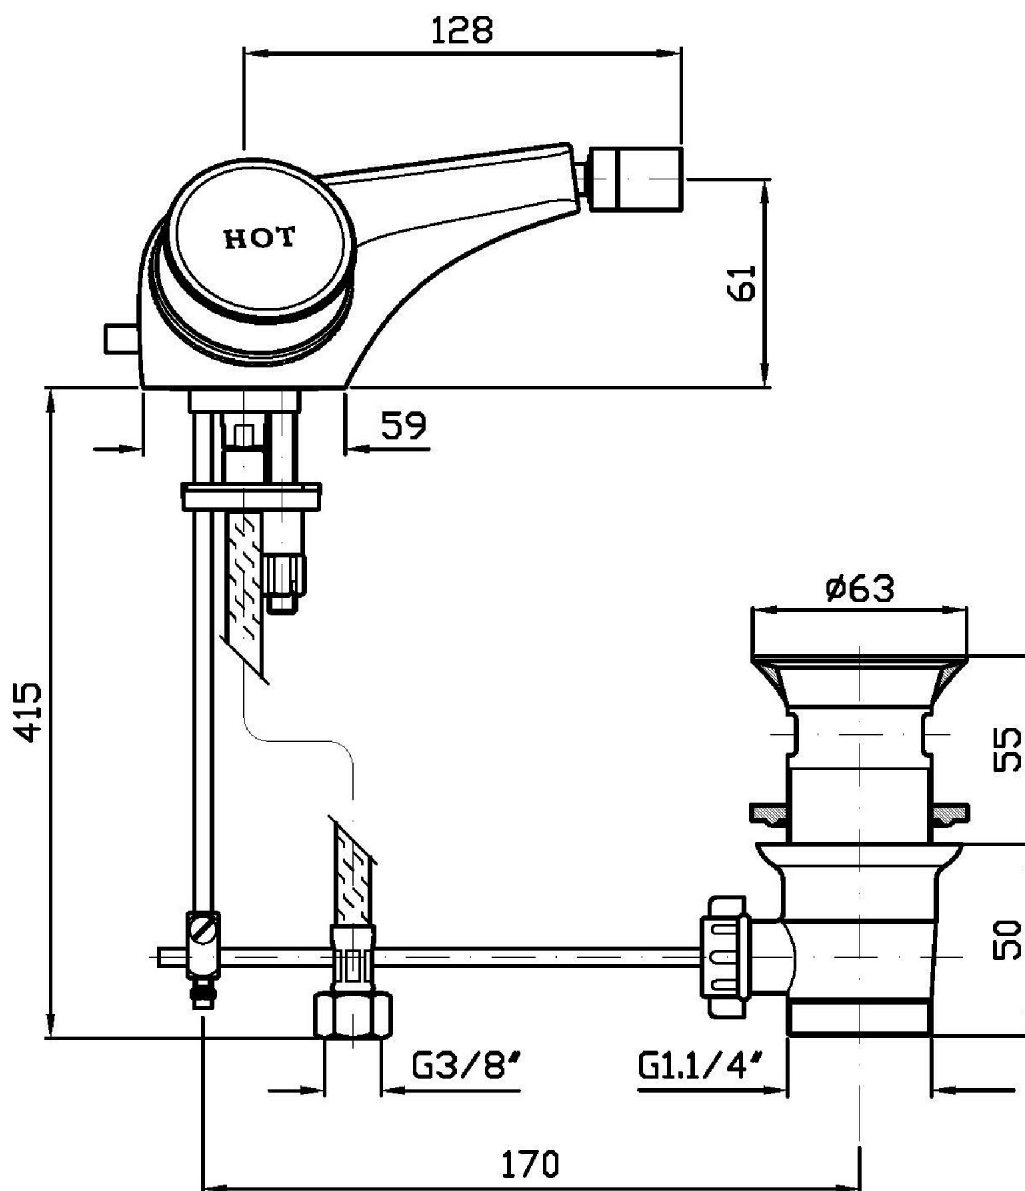

SAVOIR

ZSA603.CN

Esplosi / Exploded

SAVOIR

ZSA603.CN Portate / Flowrates (lt/min)

PRESSIONE PRESSURE	1 BAR	2 BAR	3 BAR	4 BAR	5 BAR
P1 BIDET BIDET	6,3	9	11,1	12,9	14,3
P2					
P3					
P4					
P5					

SAVOIR

ZSA603.CN Pesì e Misure / Weights and Sizes

Peso (Kg) Weight (lb)	3,16 (Kg)	6,97 (lb)
Volume test (dc3) - (in3)	12,27 (dc3)	748,76 (in3)
h (mm) - (in)	150,00 (mm)	5,91 (in)
L1 (mm) - (in)	250,00 (mm)	9,84 (in)
L2 (mm) - (in)	327,00 (mm)	12,87 (in)