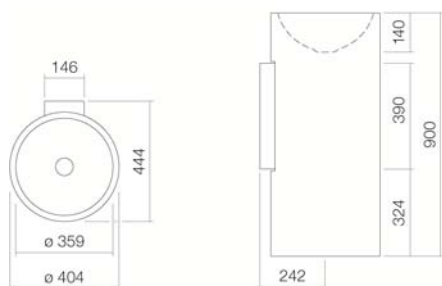

Modello standard

Varianti

Dimensione

Materiale

Peso netto

Montaggio

Accessori

WT.RX400K

4503000000

Bianco

Bianco, idrorepellente (XXXX XXX 400)

Bianco, superficie antibatterica (XXXX XXX 401)

senza foro per il rubinetto, senza troppo pieno

colori speciali e opachi

Ø 404 x 900 mm

Acciaio vetrificato

16,5 kg

per la connessione al muro

Specchio SP.300, Specchio SP.300.1, Specchio SP.325,

Specchio SP.325.3, Specchio design SP.FR375.S1

Punto di caduta ottimale ca. 127 – 177 mm dal bordo del lavabo.

Indicazioni per la rubinetteria

Rubinetteria con erogazione perpendicolare alla bocca (angolo di direzione 90°) e con l'areatore anticalcare inserito garantisce una caduta ottimale dell'acqua nel bacino del lavabo.

Specifiche Testo

Lavabo a terra, circolare, Ø 404 mm, vetrificato internamente ed esternamente, bianco, altezza 900 mm, senza foro per il rubinetto e troppo pieno, compresi piletta di scarico cromata, sifone, kit di fissaggio e carter di copertura a parete bianco