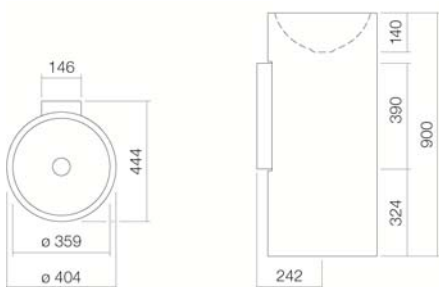

Speciale- of matkleur

ø 404 x 900 mm

Geglazuurd staal

16,5 kg

voor de wandaansluiting

Spiegel SP.300, Spiegel SP.300.1, Spiegel SP.325, Spiegel

SP.325.3, Design-spiegel SP.FS375.S1

Optimaal neervalpunt ca.127 – 177 mm vanaf de achterkant van de waskom.

Kranen verwijzing

Alleen kranen met een rechte uitloop (incl. perlator/straal-breker) naar beneden geven een optimale waterstraalopvang (raakhoek: 90°).

Specificatie

Wastafel, rond, ø 404 mm, van binnen en buiten geglazuurd, wit, hoogte 900 mm, zonder kraangat en overloop, inclusief afvoerplug verchromd, sifon en bevestigingsset, afdekking van de wandconsole wit