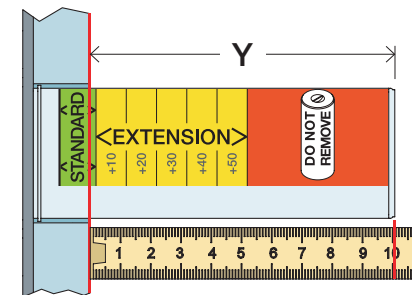

**VOLA 070, 070R, 070-HT2**

Fitting instruction  
 Montageanleitung  
 Monteringsvejledning  
 Monteringsvægledning  
 Montage hanleiding  
 Manuel de montage

Data	Bar:	1	2	3	4	5
070/070R	(l/min) (Gal/min)	9 2.5	9 2.5	9 2.5	9 2.5	9 2.5
070-HT2	(l/min) (Gal/min)	9 2.5	12 3.2	15 4.0	17 4.5	19 5
	Max. 65°C. 150°F					

**VR161:**  
 VR161K: 7 l/min - 1.8 Gal/min (Cal Green)

1

2

3

2

Extension Verlängerung      Forlængerdele Förlängning      Verlengstukken Modification

**T** Min. 3 mm  
Max. 65 mm

**Y** Min. 48 mm  
Max. 110 mm

T	Y	VR2019
3 - 15 mm	110 - 98 mm	Std.
15 - 25 mm	98 - 88 mm	+10
25 - 35 mm	88 - 78 mm	+20
35 - 45 mm	78 - 68 mm	+30
45 - 55 mm	68 - 58 mm	+40
55 - 65 mm	58 - 48 mm	+50

VR2019+

VR1020K: VR20A, VR22, VR1020, VR1022  
 VR2019: VR20A, VR22, VR1019, VR1020, VR1022