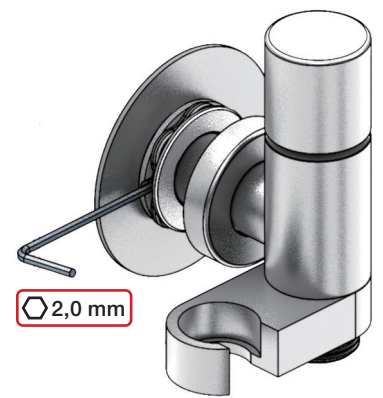

**VOLA 070, 070R, 070-HT2**

Fitting instruction  
 Montageanleitung  
 Monteringsvejledning  
 Monteringsvægledning  
 Montage hanleiding  
 Manuel de montage

Data	Bar:	1	2	3	4	5
070/070R	(l/min) (Gal/min)	9 2.5	9 2.5	9 2.5	9 2.5	9 2.5
070-HT2	(l/min) (Gal/min)	9 2.5	12 3.2	15 4.0	17 4.5	19 5
	Max. 65°C. 150°F					

**VR161:**  
 VR161K: 7 l/min - 1.8 Gal/min (Cal Green)

1

2

3

2

Extension Verlängerung      Forlængerdele Förlängning      Verlengstukken Modification

**T** Min. 3 mm  
Max. 65 mm

**Y** Min. 48 mm  
Max. 110 mm

T	Y	VR2019
3 - 15 mm	110 - 98 mm	Std.
15 - 25 mm	98 - 88 mm	+10
25 - 35 mm	88 - 78 mm	+20
35 - 45 mm	78 - 68 mm	+30
45 - 55 mm	68 - 58 mm	+40
55 - 65 mm	58 - 48 mm	+50

VR2019+

VR1020K: VR20A, VR22, VR1020, VR1022  
 VR2019: VR20A, VR22, VR1019, VR1020, VR1022