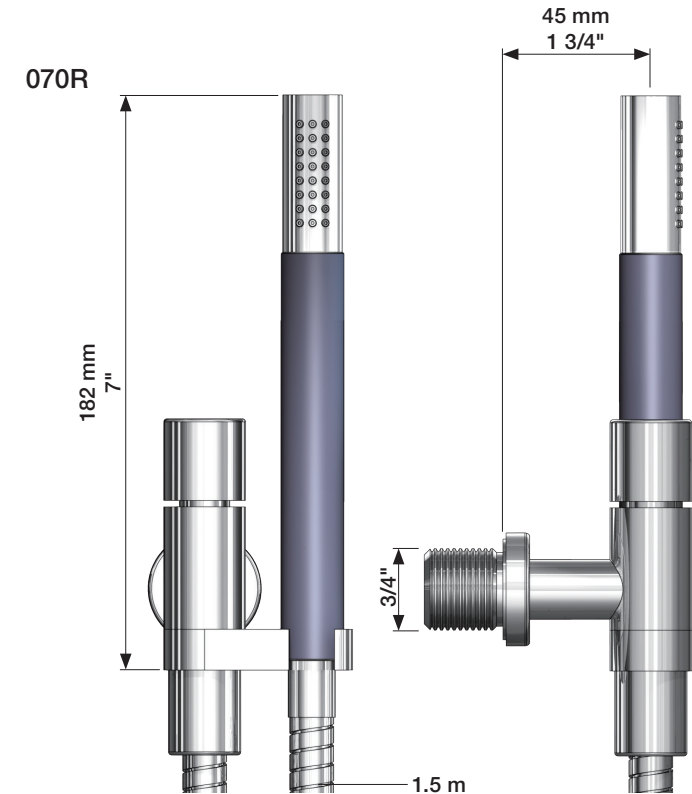

**VOLA 070, 070R, 070-HT2**

Fitting instruction  
 Montageanleitung  
 Monteringsvejledning  
 Monteringsvægledning  
 Montage hanleiding  
 Manuel de montage

Data	Bar:	1	2	3	4	5
070/070R	(l/min) (Gal/min)	9 2.5	9 2.5	9 2.5	9 2.5	9 2.5
070-HT2	(l/min) (Gal/min)	9 2.5	12 3.2	15 4.0	17 4.5	19 5
	Max. 65°C. 150°F					

**VR161:**  
 VR161K: 7 l/min - 1.8 Gal/min (Cal Green)

1

2

3

2

Extension Verlängerung      Forlængerdele Förlängning      Verlengstukken Modification

**T** Min. 3 mm  
Max. 65 mm

**Y** Min. 48 mm  
Max. 110 mm

T	Y	VR2019
3 - 15 mm	110 - 98 mm	Std.
15 - 25 mm	98 - 88 mm	+10
25 - 35 mm	88 - 78 mm	+20
35 - 45 mm	78 - 68 mm	+30
45 - 55 mm	68 - 58 mm	+40
55 - 65 mm	58 - 48 mm	+50

VR2019+

VR1020K: VR20A, VR22, VR1020, VR1022  
 VR2019: VR20A, VR22, VR1019, VR1020, VR1022