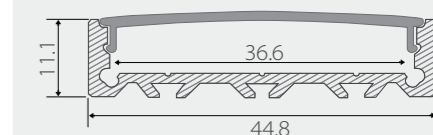

Основание ALU-SWISS-2000

Профиль с экраном ALU-SWISS-2000
ANOD+FROST

Основание ALU-SWISS-2000

Сечение профиля (мм):

54

Заглушки поставляются отдельно.

Профиль | Аксессуары

Профиль с экраном ALU-CORNER-2000
ANOD+FROST

Заглушка для ALU-CORNER глухая

Заглушка для ALU-CORNER с отверстием

Крепёж для ALU-CORNER

Профиль с экраном ALU-FLAT-2000
ANOD+FROST

Заглушка для ALU-FLAT глухая

Заглушка для ALU-FLAT с отверстием

Профиль с экраном ALU-SQR-2000
ANOD+FROST

Заглушка для ALU-SQR глухая

Профиль с экраном ALU-SUPER-H10-2000
ANOD+FROST

Заглушка для ALU-SUPER-H10 глухая

Заглушка для ALU-SUPER-H10 с отверстием

Заглушки поставляются отдельно.

Сечение профиля (мм):

55