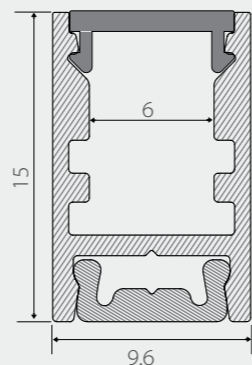

Основание ALU-SWISS-2000

Профиль с экраном ALU-SWISS-2000
ANOD+FROST

Основание ALU-SWISS-2000

Сечение профиля (мм):

54

Заглушки поставляются отдельно.

Профиль | Аксессуары

Профиль с экраном ALU-CORNER-2000
ANOD+FROST