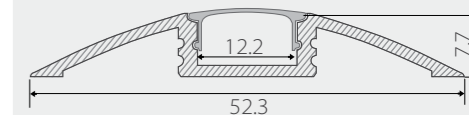

Заглушка для ALU-CORNER глухая

Заглушка для ALU-CORNER с отверстием

Крепёж для ALU-CORNER

Профиль с экраном ALU-FLAT-2000
ANOD+FROST

Заглушка для ALU-FLAT глухая

Заглушка для ALU-FLAT с отверстием

Профиль с экраном ALU-SQR-2000
ANOD+FROST

Заглушка для ALU-SQR глухая

Профиль с экраном ALU-SUPER-H10-2000
ANOD+FROST

Заглушка для ALU-SUPER-H10 глухая

Заглушка для ALU-SUPER-H10 с отверстием

Заглушки поставляются отдельно.

Сечение профиля (мм):

55