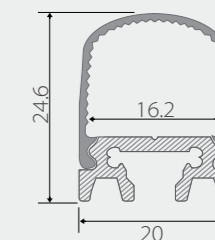

Основание ALU-SWISS-2000

Профиль с экраном ALU-SWISS-2000
ANOD+FROST

Основание ALU-SWISS-2000

Сечение профиля (мм):

54

Заглушки поставляются отдельно.

Профиль | Аксессуары

Профиль с экраном ALU-CORNER-2000
ANOD+FROST

Заглушка для ALU-SQR глухая

Профиль с экраном ALU-SUPER-H10-2000
ANOD+FROST

Заглушка для ALU-SUPER-H10 глухая

Заглушка для ALU-SUPER-H10 с отверстием

Заглушки поставляются отдельно.

Сечение профиля (мм):

55