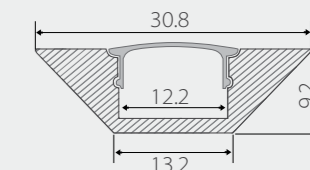

Основание ALU-SWISS-2000

Профиль с экраном ALU-SWISS-2000
ANOD+FROST

Основание ALU-SWISS-2000

Сечение профиля (мм):

54

Заглушки поставляются отдельно.

Профиль | Аксессуары

Профиль с экраном ALU-CORNER-2000
ANOD+FROST

Заглушка для ALU-CORNER глухая

Заглушка для ALU-CORNER с отверстием

Крепёж для ALU-CORNER

Профиль с экраном ALU-FLAT-2000
ANOD+FROST

Заглушка для ALU-FLAT глухая

Заглушка для ALU-FLAT с отверстием

Профиль с экраном ALU-SQR-2000
ANOD+FROST

Заглушка для ALU-SQR глухая

Профиль с экраном ALU-SUPER-H10-2000
ANOD+FROST

Заглушка для ALU-SUPER-H10 глухая

Заглушка для ALU-SUPER-H10 с отверстием

Заглушки поставляются отдельно.

Сечение профиля (мм):

55