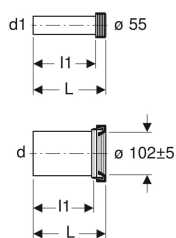

Подсоединительный комплект Geberit для подвесного унитаза, длина 18,5 см

Образец

Цели применения

- Для подвесных унитазов

Технические характеристики

Материал

PE / PP

Объем поставки

- Смывной патрубок с манжетой, из ПНД
- Соединительный патрубок с манжетой, из ПП
- 2 заглушки

Арт. №	Цвет / поверхность	d, ø	d1, ø	AB	L	l1
152.422.46.1	Матовый хром	110 мм	45 мм	97–107 мм	18,5 см	16 см
152.426.46.1	Матовый хром	90 мм	45 мм	97–107 мм	18,5 см	16 см